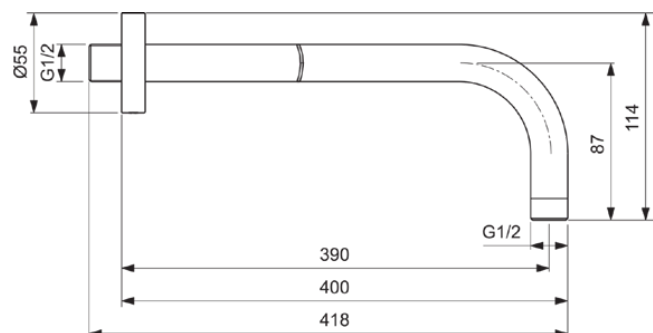

IDEALRAIN

B9445A2

IDEALRAIN | Ramię prysznica górnego 55x418x114 mm, 400 mm wysunięcie wylewki w szczotkowane złoto wykończeniu | Technologia PVD

Obraz i rysunek

Informacje ogólne

Rodzaj produktu:	Akcesoria prysznicowe
Rodzaj produktu podrzędnego:	Ramię prysznica górnego
Marka:	Ideal Standard
Nazwa zestawu:	IDEALRAIN
Kolor:	A2 - Szczotkowane Złoto
Efekt wykończenia powierzchni:	satyna
Wysokość (mm):	114
Szerokość (mm):	55
Długość / Wysunięcie (mm):	418
Waga netto (kg):	0.34
Kod EAN:	3800861094999

Specyfikacja produktu

Kod koloru:	A2
Opis koloru:	szczotkowane złoto
Kształt rozety:	Okrągły
Pokrywa powierzchni:	PVD
Efekt wykończenia powierzchni:	satyna
Z rozetą(-ami):	Tak
Metoda montażu:	Ściana

Twój lokalny kontakt: