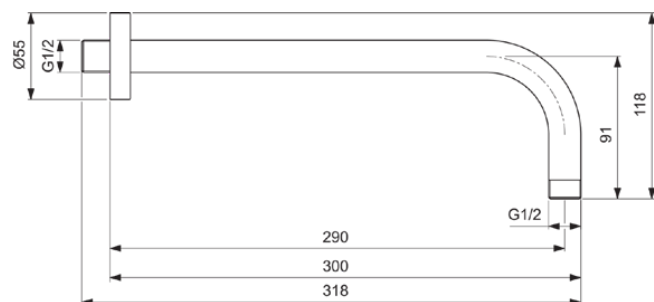

## B9444AA

IDEALRAIN | Ramię prysznica górnego 55x318x118 mm, 290 mm wysunięcie wylewki w chrom wykończeniu

### Informacje ogólne

Rodzaj produktu:	Akcesoria prysznicowe
Rodzaj produktu podrzędnego:	Ramię prysznica górnego
Marka:	Ideal Standard
Nazwa zestawu:	IDEALRAIN
Kolor:	AA - Chrom
Efekt wykończenia powierzchni:	błyszczący
Wysokość (mm):	118
Szerokość (mm):	55
Długość / Wysunięcie (mm):	318
Waga netto (kg):	0.30
VVS:	736337944
Kod EAN:	3800861023913