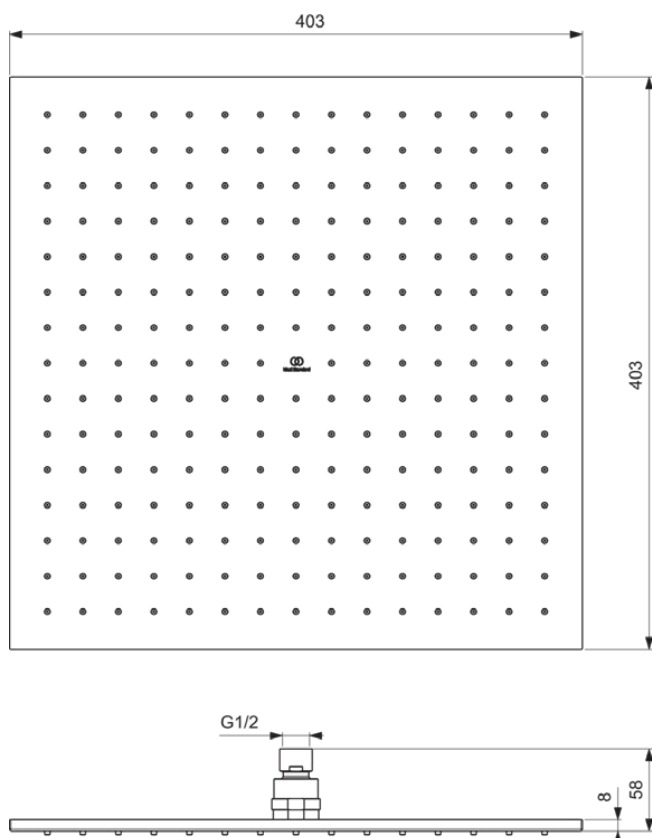

## IDEALRAIN

## A5806A5

IDEALRAIN | Prysznic górny 403x58x403 mm w magnetyczny szary wykończeniu, 12 l/min (3 bar) | Łatwe czyszczenie, Metalowa głowica prysznicowa, Technologia PVD

### Informacje ogólne

Rodzaj produktu:	Przysznice górne
Rodzaj produktu podrzędnego:	Prysznic górny
Marka:	Ideal Standard
Nazwa zestawu:	IDEALRAIN
Kolor:	A5 - Magnetyczny Szary
Efekt wykończenia powierzchni:	satyna
Wysokość (mm):	403
Szerokość (mm):	403
Długość / Wysunięcie (mm):	58
Waga netto (kg):	4.33
Kod EAN:	4015413349321