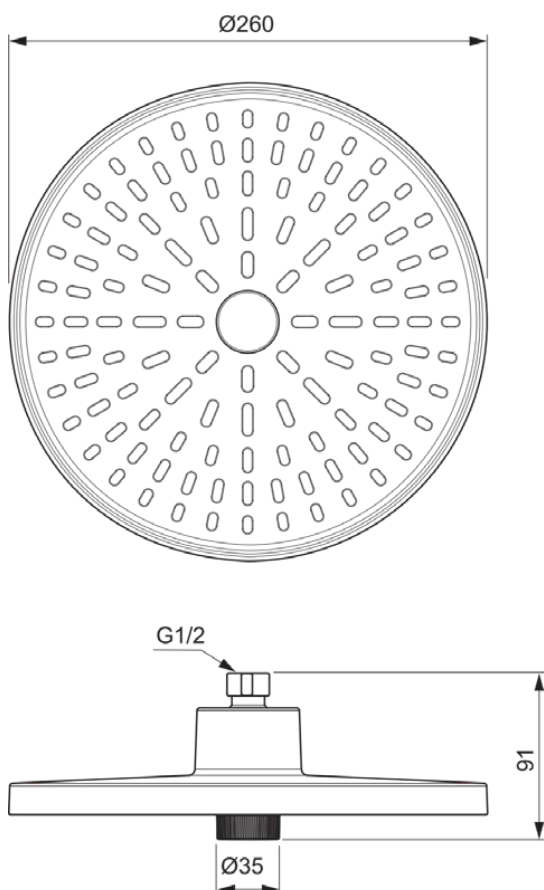

IDEALRAIN ALU+

BD581XG

IDEALRAIN ALU+ | Pysznic górny 260x91x260 mm w matowa czerni wykończeniu, 12 l/min (3 bar) | Prostownik przepływu, Wielofunkcyjność prysznica, WRAS, Łatwe czyszczenie

Obraz i rysunek

Informacje ogólne

Rodzaj produktu:	Pysznice górne
Rodzaj produktu podrzędnego:	Pysznic górny
Marka:	Ideal Standard
Nazwa zestawu:	IDEALRAIN ALU+
Projektant:	Palomba Serafini Associati
Kolor:	XG - Matowa Czerni
Efekt wykończenia powierzchni:	matowy
Wysokość (mm):	260
Szerokość (mm):	260
Długość / Wysunięcie (mm):	91
Metoda mocowania:	Przegub kulowy
Waga netto (kg):	0.78
Kod EAN:	3800861117148

Specyfikacja produktu

Regulowany tryb natrysku:	Tak
Regulowany kąt natrysku:	Nie
Ilość trybów prysznica:	2
Kod koloru:	XG
Opis koloru:	matowa czerni
Łatwe w czyszczeniu dysze:	Tak
Materiał:	Plastik
Max. przepływ przy 3 bar (l):	12
Max. natężenie przepływu przy 3 bar (l) dla wszystkich wylotów:	12
Max. przepływ przy 3 bar (l) dla głowicy prysznicowej:	12
Technologia PVD:	Nie
Pokrywa powierzchni:	pokryty
Efekt wykończenia powierzchni:	matowy

IDEALRAIN ALU+

BD581XG

IDEALRAIN ALU+ | Pysznic górny 260x91x260 mm w matowa czerrń wykończeniu, 12 l/min (3 bar) | Prostownik przepływu, Wielofunkcyjność pysznica, WRAS, Łatwe czyszczenie

Specyfikacja produktu