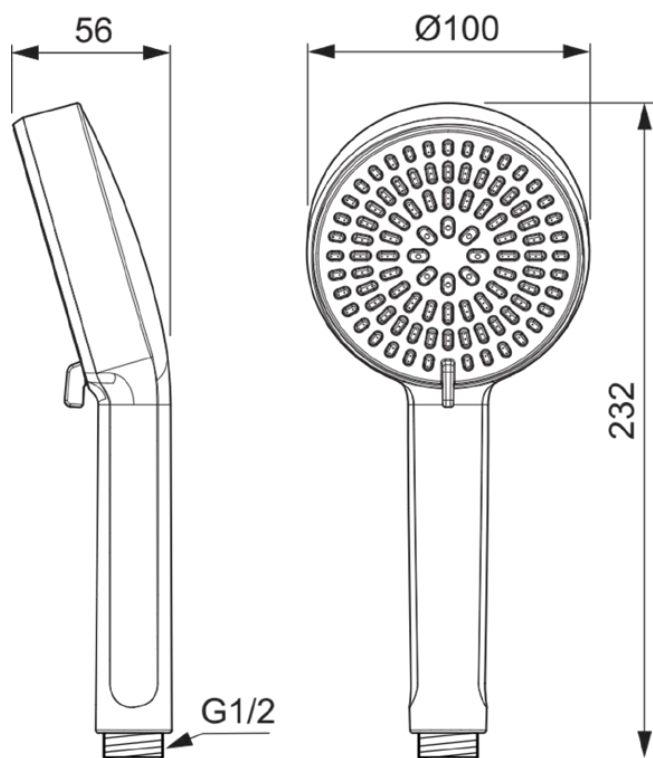

IDEALRAIN ALU+

BD580RO

IDEALRAIN ALU+ | Natrysk ręczny wielofunkcyjny 100x56x232 mm w róż wykończeniu, 8 l/min (3 bar) | Łatwy chwyt, Prostownik przepływu, Wielofunkcyjność prysznica, WRAS, Łatwe czyszczenie, Szeroki strumień

Obraz i rysunek

Informacje ogólne

Rodzaj produktu:	Natryski ręczne
Rodzaj produktu podrzędnego:	Natrysk ręczny wielofunkcyjny
Marka:	Ideal Standard
Nazwa zestawu:	IDEALRAIN ALU+
Projektant:	Palomba Serafini Associati
Kolor:	RO - Róż
Efekt wykończenia powierzchni:	satyna
Wysokość (mm):	232
Szerokość (mm):	100
Długość / Wysunięcie (mm):	56
Metoda mocowania:	Zakrętka złączna
Waga netto (kg):	0.17
Kod EAN:	3800861117377

Specyfikacja produktu

Regulowany tryb natrysku:	Tak
Regulowany kąt natrysku:	Nie
Ilość trybów prysznica:	2
Wandaloodporny:	Nie
Kod koloru:	RO
Opis koloru:	róż
Łatwe w czyszczeniu dysze:	Tak
Projekt fryzjerski:	Nie
Materiał:	Plastik
Max. przepływ przy 3 bar (l):	8
Max. natężenie przepływu przy 3 bar (l) dla wszystkich wylotów:	8