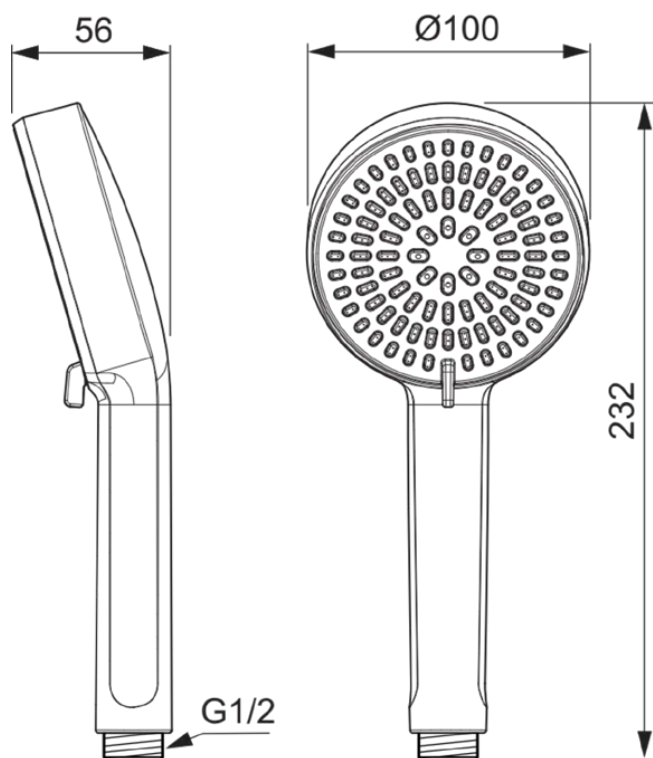

IDEALRAIN ALU+

BD580AA

IDEALRAIN ALU+ | Natrysk ręczny wielofunkcyjny 100x56x232 mm w chrom wykończeniu, 8 l/min (3 bar) | Łatwy chwyt, Prostownik przepływu, Wielofunkcyjność prysznica, WRAS, Łatwe czyszczenie, Szeroki strumień

Obraz i rysunek

Informacje ogólne

Rodzaj produktu:	Natryski ręczne
Rodzaj produktu podrzędnego:	Natrysk ręczny wielofunkcyjny
Marka:	Ideal Standard
Nazwa zestawu:	IDEALRAIN ALU+
Projektant:	Palomba Serafini Associati
Kolor:	AA - Chrom
Efekt wykończenia powierzchni:	błyszczący
Wysokość (mm):	232
Szerokość (mm):	100
Długość / Wysunięcie (mm):	56
Metoda mocowania:	Zakrętka złączna
Waga netto (kg):	0.17
Kod EAN:	3800861126362

Specyfikacja produktu

Regulowany tryb natrysku:	Tak
Regulowany kąt natrysku:	Nie
Ilość trybów prysznica:	2
Wandaloodporny:	Nie
Kod koloru:	AA
Opis koloru:	chrom
Łatwe w czyszczeniu dysze:	Tak
Projekt fryzjerski:	Nie
Materiał:	Plastik
Max. przepływ przy 3 bar (l):	8
Max. natężenie przepływu przy 3 bar (l) dla wszystkich wylotów:	8