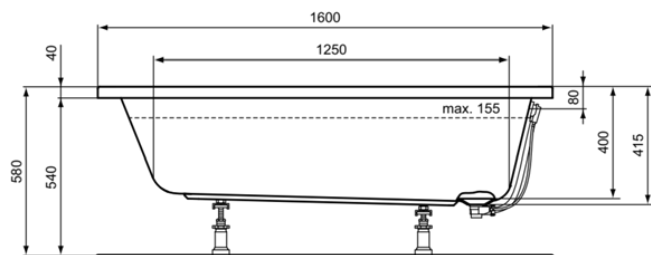

• Installation Guide

Standard produktu i certyfikaty

Norma:	EN 14516
Klasyfikacja Deklaracji	CL1+CL2CA-DA
Wydajności:	

Specyfikacja produktu

Ilość uchwytów:	0
Ilość otworów na kran:	0
Ilość miejsc użytkowania:	1
Panele wannowe w zestawie:	Nie
Kod koloru:	01
Opis koloru:	biały połyskujący
Model narożny:	Nie
Opcjonalny otwór na uchwyt:	Nie
Opcjonalny otwór pod kran:	Nie
Zintegrowane podpórki pod ręce:	Nie
Nogi regulowane:	Nie
Lokalizacja otworu odpływowego:	Koniec przy nogach
Materiał:	Plastik
Jakość materiału:	Akryl
Przepływ widoczny:	Tak
Technologia PVD:	Nie