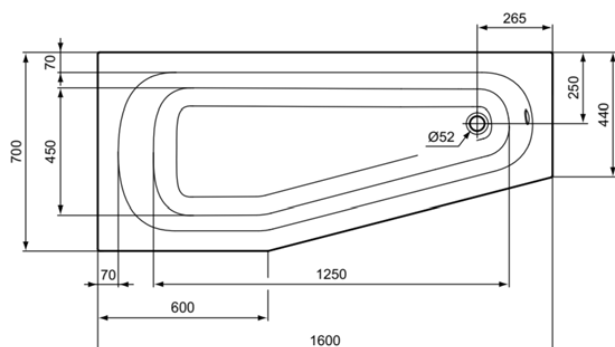

• Installation Guide

Standard produktu i certyfikaty

Norma:	EN 14516
Klasyfikacja Deklaracji	CL1+CL2CA-DA
Wydajności:	

Specyfikacja produktu

Ilość uchwytów:	0
Ilość otworów na kran:	0
Ilość miejsc użytkowania:	1
Panele wannowe w zestawie:	Nie
Kod koloru:	01
Opis koloru:	biały połyskujący
Model narożny:	Nie
Opcjonalny otwór na uchwyt:	Nie
Opcjonalny otwór pod kran:	Nie
Zintegrowane podpórki pod ręce:	Nie
Nogi regulowane:	Nie
Lokalizacja otworu odpływowego:	Koniec przy nogach
Materiał:	Plastik
Jakość materiału:	Akryl
Przepływ widoczny:	Tak
Technologia PVD:	Nie