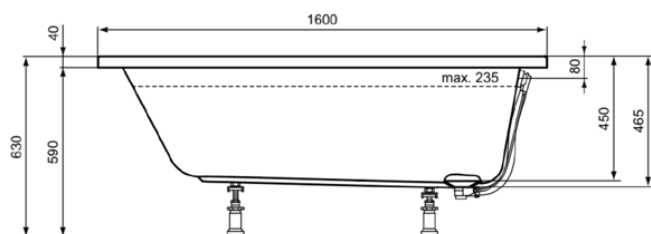

HOTLINE

K275801

HOTLINE | Wanna o specjalnym kształcie 1600x900x465 mm w biały połyskujący wykończeniu, bez otworu na baterię, z przelewem, bez odpływu | Odporność na detergenty, Odporność na światło

Obraz i rysunek

Informacje ogólne

Rodzaj produktu:	Wanny
Rodzaj produktu podrzędnego:	Wanna o specjalnym kształcie
Marka:	Ideal Standard
Nazwa zestawu:	HOTLINE
Projektant:	Ideal Standard
Kolor:	01 - Biały Połyskujący
Efekt wykończenia powierzchni:	błyszczący
Wysokość (mm):	465
Szerokość (mm):	1600
Długość / Wysunięcie (mm):	900
Zalecany zestaw nóg:	B1564
Zalecany zestaw nóg:	C8951
Waga netto (kg):	22.00
Kod EAN:	4015413057677

HOTLINE

K275801

HOTLINE | Wanna o specjalnym kształcie 1600x900x465 mm w biały połyskujący wykończeniu, bez otworu na baterię, z przelewem, bez odpływu | Odporność na detergenty, Odporność na światło

Specyfikacja produktu