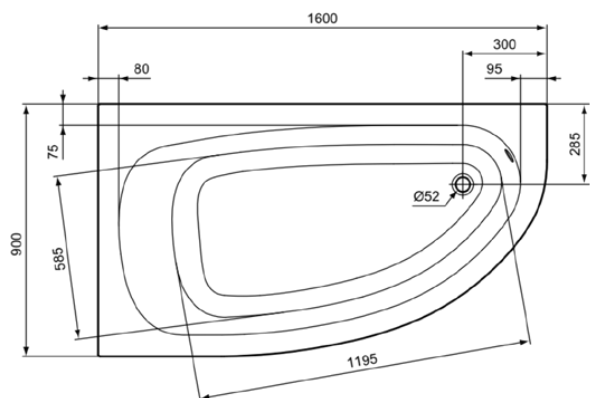

HOTLINE

K275801

HOTLINE | Wanna o specjalnym kształcie 1600x900x465 mm w biały połyskujący wykończeniu, bez otworu na baterię, z przelewem, bez odpływu | Odporność na detergenty, Odporność na światło

Obraz i rysunek

Informacje ogólne

Rodzaj produktu:	Wanny
Rodzaj produktu podrzędnego:	Wanna o specjalnym kształcie
Marka:	Ideal Standard
Nazwa zestawu:	HOTLINE
Projektant:	Ideal Standard
Kolor:	01 - Biały Połyskujący
Efekt wykończenia powierzchni:	błyszczący
Wysokość (mm):	465
Szerokość (mm):	1600
Długość / Wysunięcie (mm):	900
Zalecany zestaw nóg:	B1564
Zalecany zestaw nóg:	C8951
Waga netto (kg):	22.00
Kod EAN:	4015413057677

Cechy

Odporność na detergenty

Odporność na światło

• Installation Guide

Standard produktu i certyfikaty

Norma:	EN 14516
Klasyfikacja Deklaracji	CL1+CL2CA-DA
Wydajności:	

Specyfikacja produktu

Ilość uchwytów:	0
Ilość otworów na kran:	0
Ilość miejsc użytkowania:	1
Panele wannowe w zestawie:	Nie
Kod koloru:	01
Opis koloru:	biały połyskujący
Model narożny:	Nie
Opcjonalny otwór na uchwyt:	Nie
Opcjonalny otwór pod kran:	Nie
Zintegrowane podpórki pod ręce:	Nie
Nogi regulowane:	Nie
Lokalizacja otworu odpływowego:	Koniec przy nogach
Materiał:	Plastik
Jakość materiału:	Akryl
Przepływ widoczny:	Tak

HOTLINE

K275801

HOTLINE | Wanna o specjalnym kształcie 1600x900x465 mm w biały połyskujący wykończeniu, bez otworu na baterię, z przelewem, bez odpływu | Odporność na detergenty, Odporność na światło

Specyfikacja produktu