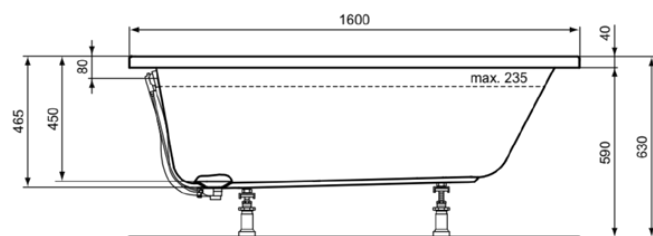

HOTLINE

K275701

HOTLINE | Wanna o specjalnym kształcie 1600x900x465 mm w biały połyskujący wykończeniu, bez otworu na baterię, z przelewem, bez odpływu | Odporność na detergenty, Odporność na światło

Obraz i rysunek

Informacje ogólne

Rodzaj produktu:	Wanny
Rodzaj produktu podrzędnego:	Wanna o specjalnym kształcie
Marka:	Ideal Standard
Nazwa zestawu:	HOTLINE
Projektant:	Ideal Standard
Kolor:	01 - Biały Połyskujący
Efekt wykończenia powierzchni:	błyszczący
Wysokość (mm):	465
Szerokość (mm):	1600
Długość / Wysunięcie (mm):	900
Zalecany zestaw nóg:	B1564
Zalecany zestaw nóg:	C8951
Waga netto (kg):	22.00
Kod EAN:	4015413057646

Cechy

Odporność na detergenty

Odporność na światło

• Installation Guide

Standard produktu i certyfikaty

Norma:	EN 14516
Klasyfikacja Deklaracji	CL1+CL2CA-DA
Wydajności:	

Specyfikacja produktu

Ilość uchwytów:	0
Ilość otworów na kran:	0
Ilość miejsc użytkowania:	1
Panele wannowe w zestawie:	Nie
Kod koloru:	01
Opis koloru:	biały połyskujący
Model narożny:	Nie
Opcjonalny otwór na uchwyt:	Nie
Opcjonalny otwór pod kran:	Nie
Zintegrowane podpórki pod rękę:	Nie
Nogi regulowane:	Nie
Lokalizacja otworu odpływowego:	Koniec przy nogach
Materiał:	Plastik
Jakość materiału:	Akryl
Przepływ widoczny:	Tak

HOTLINE

K275701

HOTLINE | Wanna o specjalnym kształcie 1600x900x465 mm w biały połyskujący wykończeniu, bez otworu na baterię, z przelewem, bez odpływu | Odporność na detergenty, Odporność na światło

Specyfikacja produktu