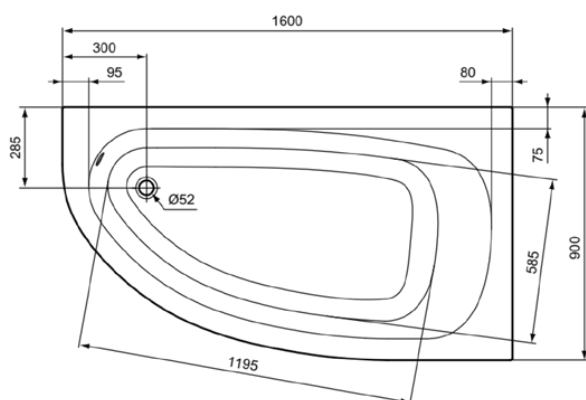

HOTLINE

K275701

HOTLINE | Wanna o specjalnym kształcie 1600x900x465 mm w biały połyskujący wykończeniu, bez otworu na baterię, z przelewem, bez odpływu | Odporność na detergenty, Odporność na światło

Obraz i rysunek

Informacje ogólne

Rodzaj produktu:	Wanny
Rodzaj produktu podrzędnego:	Wanna o specjalnym kształcie
Marka:	Ideal Standard
Nazwa zestawu:	HOTLINE
Projektant:	Ideal Standard
Kolor:	01 - Biały Połyskujący
Efekt wykończenia powierzchni:	błyszczący
Wysokość (mm):	465
Szerokość (mm):	1600
Długość / Wysunięcie (mm):	900
Zalecany zestaw nóg:	B1564
Zalecany zestaw nóg:	C8951
Waga netto (kg):	22.00
Kod EAN:	4015413057646

Cechy

Odporność na detergenty

Odporność na światło

• Installation Guide

Standard produktu i certyfikaty

Norma:	EN 14516
Klasyfikacja Deklaracji	CL1+CL2CA-DA
Wydajności:	

Specyfikacja produktu

Ilość uchwytów:	0
Ilość otworów na kran:	0
Ilość miejsc użytkowania:	1
Panele wannowe w zestawie:	Nie
Kod koloru:	01
Opis koloru:	biały połyskujący
Model narożny:	Nie
Opcjonalny otwór na uchwyt:	Nie
Opcjonalny otwór pod kran:	Nie
Zintegrowane podpórki pod rękę:	Nie
Nogi regulowane:	Nie
Lokalizacja otworu odpływowego:	Koniec przy nogach
Materiał:	Plastik
Jakość materiału:	Akryl
Przepływ widoczny:	Tak

HOTLINE

K275701

HOTLINE | Wanna o specjalnym kształcie 1600x900x465 mm w biały połyskujący wykończeniu, bez otworu na baterię, z przelewem, bez odpływu | Odporność na detergenty, Odporność na światło

Specyfikacja produktu