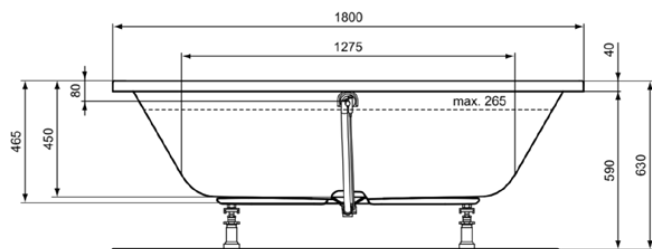

HOTLINE

K275001

HOTLINE | Wanna standardowa 1800x800x465 mm w biały połyskujący wykończeniu, bez otworu na baterię, z przelewem, bez odpływu | Odporność na detergenty, Odporność na światło

Obraz i rysunek

Informacje ogólne

Rodzaj produktu:	Wanny
Rodzaj produktu podrzędnego:	Wanna standardowa
Marka:	Ideal Standard
Nazwa zestawu:	HOTLINE
Projektant:	Ideal Standard
Kolor:	01 - Biały Połyskujący
Efekt wykończenia powierzchni:	błyszczący
Wysokość (mm):	465
Szerokość (mm):	1800
Długość / Wysunięcie (mm):	800
Zalecany zestaw nóg:	B1564
Zalecany zestaw nóg:	C8950
Zalecany zestaw nóg:	K7318
Waga netto (kg):	23.00
Kod EAN:	4015413057547

HOTLINE

K275001

HOTLINE | Wanna standardowa 1800x800x465 mm w biały połyskujący wykończeniu, bez otworu na baterię, z przelewem, bez odpływu | Odporność na detergenty, Odporność na światło

Specyfikacja produktu