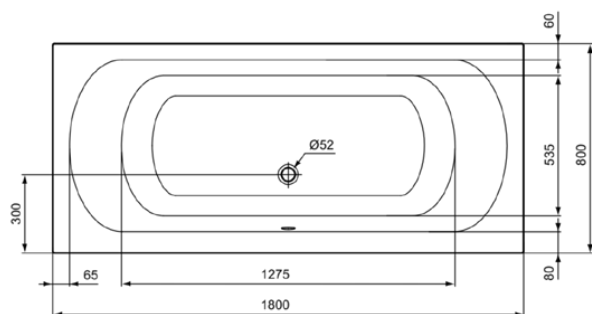

HOTLINE

K275001

HOTLINE | Wanna standardowa 1800x800x465 mm w biały połyskujący wykończeniu, bez otworu na baterię, z przelewem, bez odpływu | Odporność na detergenty, Odporność na światło

Obraz i rysunek

Informacje ogólne

Rodzaj produktu:	Wanny
Rodzaj produktu podrzędnego:	Wanna standardowa
Marka:	Ideal Standard
Nazwa zestawu:	HOTLINE
Projektant:	Ideal Standard
Kolor:	01 - Biały Połyskujący
Efekt wykończenia powierzchni:	błyszczący
Wysokość (mm):	465
Szerokość (mm):	1800
Długość / Wysunięcie (mm):	800
Zalecany zestaw nóg:	B1564
Zalecany zestaw nóg:	C8950
Zalecany zestaw nóg:	K7318
Waga netto (kg):	23.00
Kod EAN:	4015413057547

Cechy

Odporność na detergenty

Odporność na światło

• Installation Guide

Standard produktu i certyfikaty

Norma:	EN 14516
Klasyfikacja Deklaracji	CL1+CL2CA-DA
Wydajności:	

Specyfikacja produktu

Ilość uchwytów:	0
Ilość otworów na kran:	0
Ilość miejsc użytkowania:	2
Panele wannowe w zestawie:	Nie
Kod koloru:	01
Opis koloru:	biały połyskujący
Model narożny:	Nie
Opcjonalny otwór na uchwyt:	Nie
Opcjonalny otwór pod kran:	Nie
Zintegrowane podpórki pod rękę:	Nie
Lokalizacja otworu odpływowego:	Środek
Materiał:	Plastik
Jakość materiału:	Akryl
Przeptyw widoczny:	Tak

HOTLINE

K275001

HOTLINE | Wanna standardowa 1800x800x465 mm w biały połyskujący wykończeniu, bez otworu na baterię, z przelewem, bez odpływu | Odporność na detergenty, Odporność na światło

Specyfikacja produktu