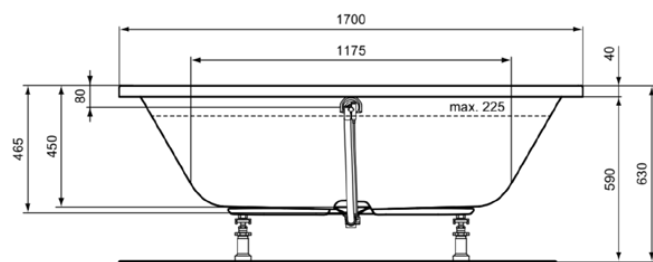

## K274901

HOTLINE | Wanna standardowa 1700x750x465 mm w biały połyskujący wykończeniu, bez otworu na baterię, z przelewem, bez odpływu | Odporność na detergenty, Odporność na światło

### Informacje ogólne

Rodzaj produktu:	Wanny
Rodzaj produktu podrzędnego:	Wanna standardowa
Marka:	Ideal Standard
Nazwa zestawu:	HOTLINE
Projektant:	Ideal Standard
Kolor:	01 - Biały Połyskujący
Efekt wykończenia powierzchni:	błyszczący
Wysokość (mm):	465
Szerokość (mm):	1700
Długość / Wysunięcie (mm):	750
Zalecany zestaw nóg:	B1564
Zalecany zestaw nóg:	C8950
Zalecany zestaw nóg:	K7318
Waga netto (kg):	21.00
Kod EAN:	4015413057530