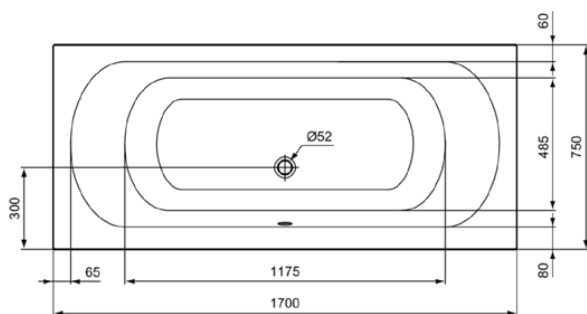

## K274901

HOTLINE | Wanna standardowa 1700x750x465 mm w biały połyskujący wykończeniu, bez otworu na baterię, z przelewem, bez odpływu | Odporność na detergenty, Odporność na światło

### Informacje ogólne

Rodzaj produktu:	Wanny
Rodzaj produktu podrzędnego:	Wanna standardowa
Marka:	Ideal Standard
Nazwa zestawu:	HOTLINE
Projektant:	Ideal Standard
Kolor:	01 - Biały Połyskujący
Efekt wykończenia powierzchni:	błyszczący
Wysokość (mm):	465
Szerokość (mm):	1700
Długość / Wysunięcie (mm):	750
Zalecany zestaw nóg:	B1564
Zalecany zestaw nóg:	C8950
Zalecany zestaw nóg:	K7318
Waga netto (kg):	21.00
Kod EAN:	4015413057530

## HOTLINE

K274901

HOTLINE | Wanna standardowa 1700x750x465 mm w biały połyskujący wykończeniu, bez otworu na baterię, z przelewem, bez odpływu | Odporność na detergenty, Odporność na światło