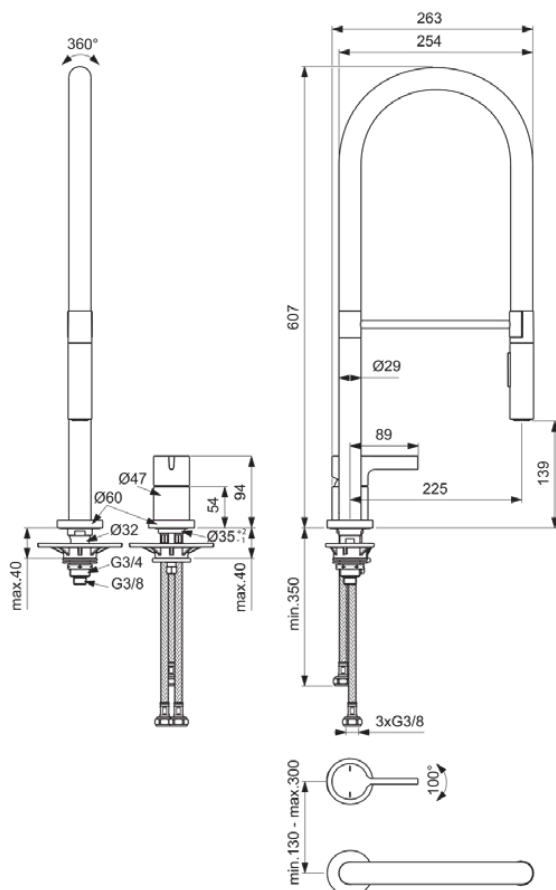

GUSTO

BD425A5

GUSTO | Bateria kuchenna 190x263x607 mm, 225 mm wysunięcie wylewki w magnetyczny szary wykończeniu, 6.7 l/min (3 bar) | Ukryty napowietrzacz, FirmaFlow, Technologia PVD

Obraz i rysunek

Informacje ogólne

| | |
|--------------------------------|----------------------------|
| Rodzaj produktu: | Baterie kuchenne |
| Rodzaj produktu podrzędnego: | Bateria kuchenna |
| Marka: | Ideal Standard |
| Nazwa zestawu: | GUSTO |
| Projektant: | Palomba Serafini Associati |
| Kolor: | A5 - Magnetyczny Szary |
| Efekt wykończenia powierzchni: | satyna |
| Wysokość (mm): | 607 |
| Szerokość (mm): | 190 |
| Długość / Wysunięcie (mm): | 263 |
| Metoda mocowania: | Mocowanie trzpienia |
| Waga netto (kg): | 2.43 |
| Kod EAN: | 3800861109204 |

| | |
|---|-------------------|
| Ilość rozet: | 1 |
| Ilość uchwytów: | 1 |
| Technologia BlueStart: | Nie |
| Kod koloru: | A5 |
| Opis koloru: | magnetyczny szary |
| Technologia Cool Body: | Nie |
| Technologia Easy-Fix: | Nie |
| Kartusz FirmaFlow: | Tak |
| Położenie uchwytu: | Górny |
| Model niskociśnieniowy: | Nie |
| Materiał: | Metal |
| Jakość materiału: | Mosiądz |
| Max. przepływ przy 3 bar (l): | 6.7 |
| Max. natężenie przepływu przy 3 bar (l) dla wszystkich wylotów: | 6.7 |
| Max. przepływ przy 3 bar (l) dla wylewki: | 6.7 |

GUSTO

BD425A5

GUSTO | Bateria kuchenna 190x263x607 mm, 225 mm wysunięcie wylewki w magnetyczny szary wykończeniu, 6.7 l/min (3 bar) | Ukryty napowietrzacz, FirmaFlow, Technologia PVD

Specyfikacja produktu