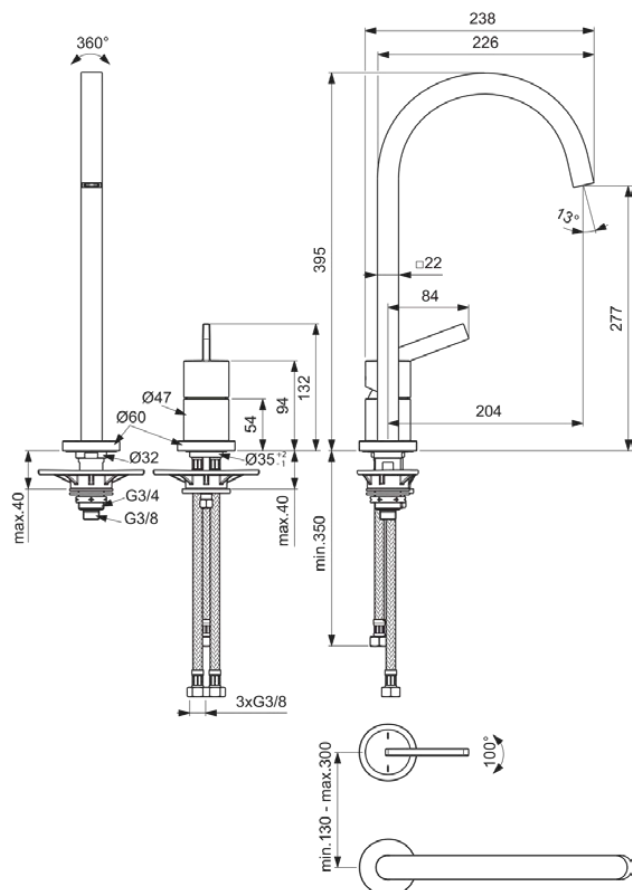

GUSTO

BD423GN

GUSTO | Bateria kuchenna 245x395 mm, 204 mm wysunięcie wylewki w srebrna burza wykończeniu, 8.9 l/min (3 bar) | EasyFix, Ukryty napowietrzacz, FirmaFlow, Technologia PVD

Obraz i rysunek

Informacje ogólne

Rodzaj produktu:	Baterie kuchenne
Rodzaj produktu podrzędnego:	Bateria kuchenna
Marka:	Ideal Standard
Nazwa zestawu:	GUSTO
Projektant:	Palomba Serafini Associati
Kolor:	GN - Srebrna Burza
Efekt wykończenia powierzchni:	satyna
Wysokość (mm):	395
Długość / Wysunięcie (mm):	245
Metoda mocowania:	EasyFix
Waga netto (kg):	2.36
Kod EAN:	3800861108993

Specyfikacja produktu

Ilość rozet:	2
Ilość uchwytów:	1
Technologia BlueStart:	Nie
Kod koloru:	GN
Opis koloru:	srebrna burza
Technologia Cool Body:	Nie
Technologia Easy-Fix:	Tak
Kartusz FirmaFlow:	Tak
Położenie uchwytu:	Górny
Model niskociśnieniowy:	Nie
Materiał:	Metal
Jakość materiału:	Mosiądz
Max. przepływ przy 3 bar (l):	8.9
Max. natężenie przepływu przy 3 bar (l) dla wszystkich wylotów:	8.9
Max. przepływ przy 3 bar (l) dla wylewki:	8.9
Max. ciśnienie robocze (bar):	10

GUSTO

BD423GN

GUSTO | Bateria kuchenna 245x395 mm, 204 mm wysunięcie wylewki w srebrna burza wykończeniu, 8.9 l/min (3 bar) | EasyFix, Ukryty napowietrzacz, FirmaFlow, Technologia PVD

Specyfikacja produktu