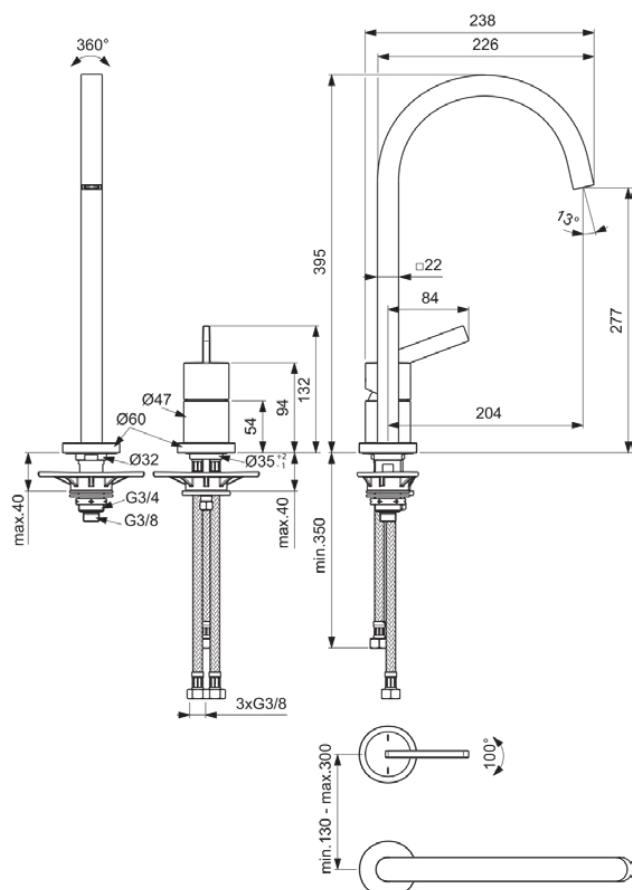

GUSTO

BD423A2

GUSTO | Bateria kuchenna 245x395 mm, 204 mm wysunięcie wylewki w szczotkowane złoto wykończeniu, 8.9 l/min (3 bar) | EasyFix, Ukryty napowietrzacz, FirmaFlow, Technologia PVD

Obraz i rysunek

Informacje ogólne

Rodzaj produktu:	Baterie kuchenne
Rodzaj produktu podrzędnego:	Bateria kuchenna
Marka:	Ideal Standard
Nazwa zestawu:	GUSTO
Projektant:	Palomba Serafini Associati
Kolor:	A2 - Szczotkowane Złoto
Efekt wykończenia powierzchni:	satyna
Wysokość (mm):	395
Długość / Wysunięcie (mm):	245
Metoda mocowania:	EasyFix
Waga netto (kg):	2.36
Kod EAN:	3800861109006

Specyfikacja produktu

Ilość rozet:	2
Ilość uchwytów:	1
Technologia BlueStart:	Nie
Kod koloru:	A2
Opis koloru:	szczotkowane złoto
Technologia Cool Body:	Nie
Technologia Easy-Fix:	Tak
Kartusz FirmaFlow:	Tak
Położenie uchwytu:	Górny
Model niskociśnieniowy:	Nie
Materiał:	Metal
Jakość materiału:	Mosiądz
Max. przepływ przy 3 bar (l):	8.9
Max. natężenie przepływu przy 3 bar (l) dla wszystkich wylotów:	8.9
Max. przepływ przy 3 bar (l) dla wylewki:	8.9
Max. ciśnienie robocze (bar):	10

GUSTO

BD423A2

GUSTO | Bateria kuchenna 245x395 mm, 204 mm wysunięcie wylewki w szczotkowane złoto wykończeniu, 8.9 l/min (3 bar) | EasyFix, Ukryty napowietrzacz, FirmaFlow, Technologia PVD

Specyfikacja produktu