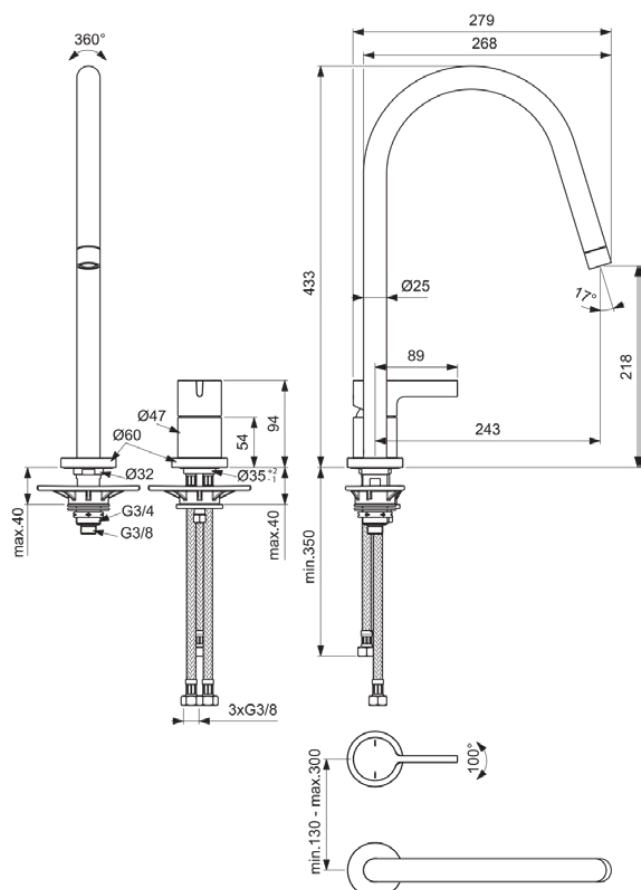

GUSTO

BD422J4

GUSTO | Bateria kuchenna 285.5x433 mm, 243 mm wysunięcie wylewki w szczotkowanej miedź wykończeniu, 9.5 l/min (3 bar) | EasyFix, Ukryty napowietrzacz, FirmaFlow, Technologia PVD

Obraz i rysunek

Informacje ogólne

Rodzaj produktu:	Baterie kuchenne
Rodzaj produktu podrzędnego:	Bateria kuchenna
Marka:	Ideal Standard
Nazwa zestawu:	GUSTO
Projektant:	Palomba Serafini Associati
Kolor:	J4 - Szczotkowana Miedź
Efekt wykończenia powierzchni:	satyna
Wysokość (mm):	433
Długość / Wysunięcie (mm):	285.5
Metoda mocowania:	EasyFix
Waga netto (kg):	2.39
Kod EAN:	3800861109334

Specyfikacja produktu

Ilość rozet:	2
Ilość uchwytów:	1
Technologia BlueStart:	Nie
Kod koloru:	J4
Opis koloru:	szczotkowana miedź
Technologia Cool Body:	Nie
Technologia Easy-Fix:	Tak
Kartusz FirmaFlow:	Tak
Położenie uchwytu:	Górny
Model niskociśnieniowy:	Nie
Materiał:	Metal
Jakość materiału:	Mosiądz
Max. przepływ przy 3 bar (l):	9.5
Max. natężenie przepływu przy 3 bar (l) dla wszystkich wylotów:	9.5
Max. przepływ przy 3 bar (l) dla wylewki:	9.5
Technologia PVD:	Tak

GUSTO

BD422J4

GUSTO | Bateria kuchenna 285.5x433 mm, 243 mm wysunięcie wylewki w szczotkowana miedz wykończeniu, 9.5 l/min (3 bar) | EasyFix, Ukryty napowietrzacz, FirmaFlow, Technologia PVD

Specyfikacja produktu