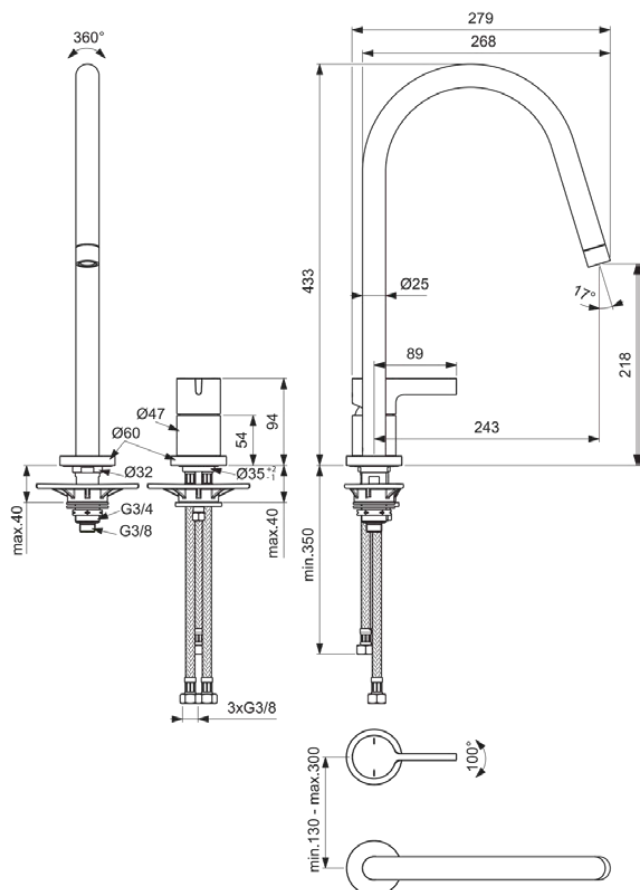

GUSTO

BD422GN

GUSTO | Bateria kuchenna 285.5x433 mm, 243 mm wysunięcie wylewki w srebrna burza wykończeniu, 9.5 l/min (3 bar) | EasyFix, Ukryty napowietrzacz, FirmaFlow, Technologia PVD

Obraz i rysunek

Informacje ogólne

Rodzaj produktu:	Baterie kuchenne
Rodzaj produktu podrzędnego:	Bateria kuchenna
Marka:	Ideal Standard
Nazwa zestawu:	GUSTO
Projektant:	Palomba Serafini Associati
Kolor:	GN - Srebrna Burza
Efekt wykończenia powierzchni:	satyna
Wysokość (mm):	433
Długość / Wysunięcie (mm):	285.5
Metoda mocowania:	EasyFix
Waga netto (kg):	2.39
Kod EAN:	3800861108979

Specyfikacja produktu

Ilość rozet:	2
Ilość uchwytów:	1
Technologia BlueStart:	Nie
Kod koloru:	GN
Opis koloru:	srebrna burza
Technologia Cool Body:	Nie
Technologia Easy-Fix:	Tak
Kartusz FirmaFlow:	Tak
Położenie uchwytu:	Górny
Model niskociśnieniowy:	Nie
Materiał:	Metal
Jakość materiału:	Mosiądz
Max. przepływ przy 3 bar (l):	9.5
Max. natężenie przepływu przy 3 bar (l) dla wszystkich wylotów:	9.5
Max. przepływ przy 3 bar (l) dla wylewki:	9.5
Technologia PVD:	Tak