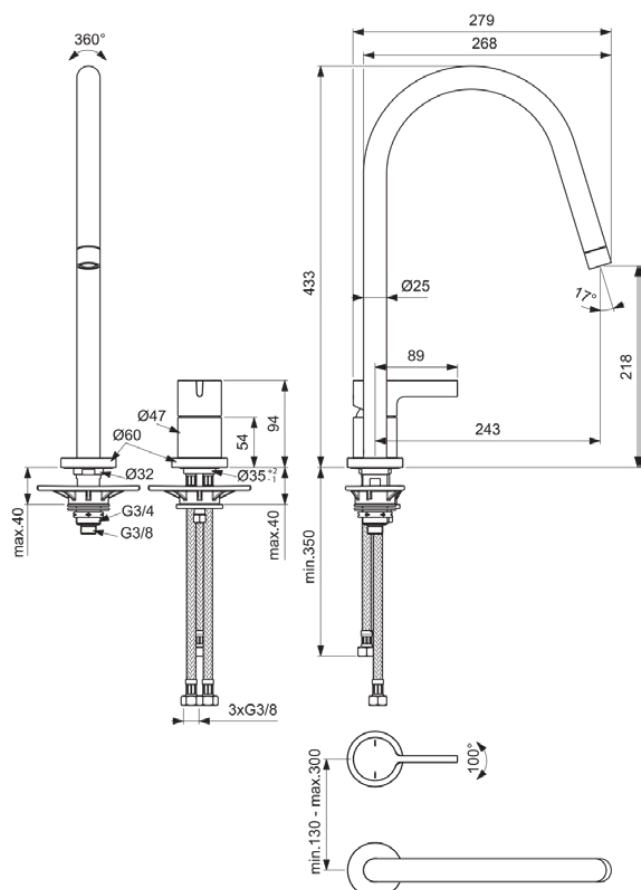

GUSTO

BD422A2

GUSTO | Bateria kuchenna 285.5x433 mm, 243 mm wysunięcie wylewki w szczotkowane złoto wykończeniu, 9.5 l/min (3 bar) | EasyFix, Ukryty napowietrzacz, FirmaFlow, Technologia PVD

Obraz i rysunek

Informacje ogólne

Rodzaj produktu:	Baterie kuchenne
Rodzaj produktu podrzędnego:	Bateria kuchenna
Marka:	Ideal Standard
Nazwa zestawu:	GUSTO
Projektant:	Palomba Serafini Associati
Kolor:	A2 - Szczotkowane Złoto
Efekt wykończenia powierzchni:	satyna
Wysokość (mm):	433
Długość / Wysunięcie (mm):	285.5
Metoda mocowania:	EasyFix
Waga netto (kg):	2.39
Kod EAN:	3800861108986

Specyfikacja produktu

Ilość rozet:	2
Ilość uchwytów:	1
Technologia BlueStart:	Nie
Kod koloru:	A2
Opis koloru:	szczotkowane złoto
Technologia Cool Body:	Nie
Technologia Easy-Fix:	Tak
Kartusz FirmaFlow:	Tak
Położenie uchwytu:	Górny
Model niskociśnieniowy:	Nie
Materiał:	Metal
Jakość materiału:	Mosiądz
Max. przepływ przy 3 bar (l):	9.5
Max. natężenie przepływu przy 3 bar (l) dla wszystkich wylotów:	9.5
Max. przepływ przy 3 bar (l) dla wylewki:	9.5
Technologia PVD:	Tak

GUSTO

BD422A2

GUSTO | Bateria kuchenna 285.5x433 mm, 243 mm wysunięcie wylewki w szczotkowane złoto wykończeniu, 9.5 l/min (3 bar) | EasyFix, Ukryty napowietrzacz, FirmaFlow, Technologia PVD

Specyfikacja produktu