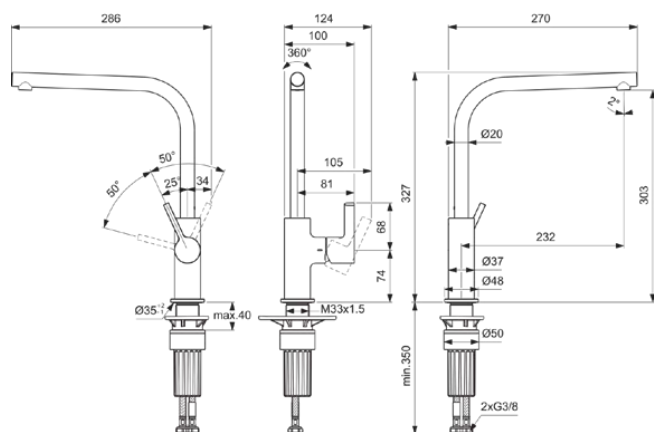

## BD418A5

GUSTO | Bateria kuchenna 105x291x327 mm, 232 mm wysunięcie wylewki w magnetyczny szary wykończeniu, 8.7 l/min (3 bar) | EasyFix+, FirmaFlow, Technologia PVD

### Informacje ogólne

Rodzaj produktu:	Baterie kuchenne
Rodzaj produktu podrzędnego:	Bateria kuchenna
Marka:	Ideal Standard
Nazwa zestawu:	GUSTO
Projektant:	Palomba Serafini Associati
Kolor:	A5 - Magnetyczny Szary
Efekt wykończenia powierzchni:	satyna
Wysokość (mm):	327
Szerokość (mm):	105
Długość / Wysunięcie (mm):	291
Metoda mocowania:	EasyFix+
Waga netto (kg):	1.51
Kod EAN:	3800861109136