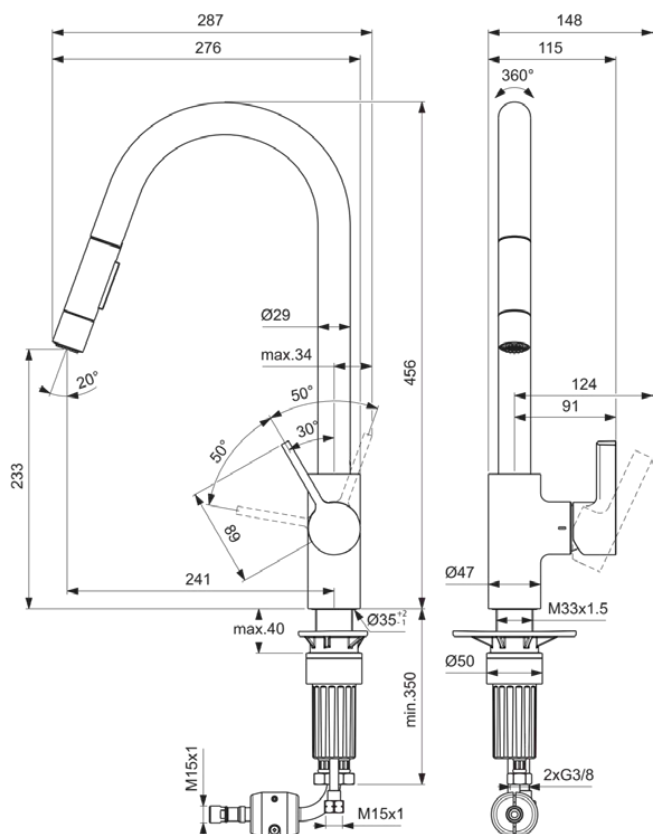

GUSTO

BD416J4

GUSTO | Bateria kuchenna 115x276x456 mm, 241 mm wysunięcie wylewki w szczotkowanej miedz wykończeniu, 5.9 l/min (3 bar) | EasyFix+, Ukryty napowietrzacz, FirmaFlow, Wyciągana wylewka, Technologia PVD

Obraz i rysunek

Informacje ogólne

Rodzaj produktu:	Baterie kuchenne
Rodzaj produktu podrzędnego:	Bateria kuchenna
Marka:	Ideal Standard
Nazwa zestawu:	GUSTO
Projektant:	Palomba Serafini Associati
Kolor:	J4 - Szczotkowana Miedź
Efekt wykończenia powierzchni:	satyna
Wysokość (mm):	456
Szerokość (mm):	115
Długość / Wysunięcie (mm):	276
Metoda mocowania:	EasyFix+
Waga netto (kg):	3.26
Kod EAN:	3800861109273

Norma:	EN 248 DIN 4109 EN 817
Nazwa certyfikatu ACS:	21 ACC LY 068_223

Specyfikacja produktu

Ilość uchwytów:	1
Technologia BlueStart:	Nie
Kod koloru:	J4
Opis koloru:	szczotkowana miedź
Technologia Cool Body:	Nie
Technologia Easy-Fix:	Tak
Kartusz FirmaFlow:	Tak
Położenie uchwytu:	Boczny
Model niskociśnieniowy:	Nie
Materiał:	Metal
Jakość materiału:	Mosiądz
Max. przepływ przy 3 bar (l):	5.9

GUSTO

BD416J4

GUSTO | Bateria kuchenna 115x276x456 mm, 241 mm wysunięcie wylewki w szczotkowana miedź wykończeniu, 5.9 l/min (3 bar) | EasyFix+, Ukryty napowietrzacz, FirmaFlow, Wyciągana wylewka, Technologia PVD