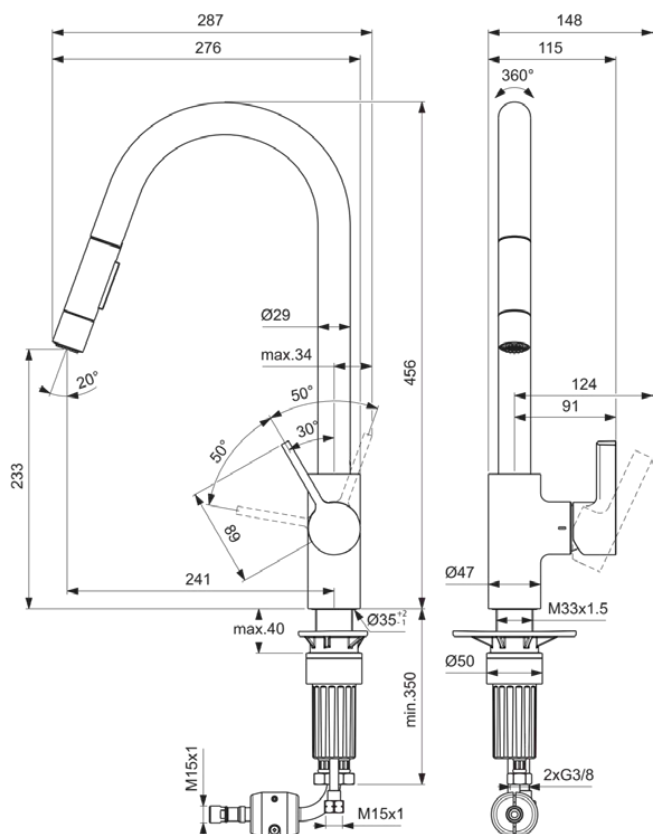

GUSTO

BD416GN

GUSTO | Bateria kuchenna 115x276x456 mm, 241 mm wysunięcie wylewki w srebrna burza wykończeniu, 5.9 l/min (3 bar) | EasyFix+, Ukryty napowietrzacz, FirmaFlow, Wyciągana wylewka, Technologia PVD

Obraz i rysunek

Informacje ogólne

Rodzaj produktu:	Baterie kuchenne
Rodzaj produktu podrzędnego:	Bateria kuchenna
Marka:	Ideal Standard
Nazwa zestawu:	GUSTO
Projektant:	Palomba Serafini Associati
Kolor:	GN - Srebrna Burza
Efekt wykończenia powierzchni:	satyna
Wysokość (mm):	456
Szerokość (mm):	115
Długość / Wysunięcie (mm):	276
Metoda mocowania:	EasyFix+
Waga netto (kg):	3.26
Kod EAN:	3800861108818

Cechy

EasyFix+

Ukryty napowietrzacz

FirmaFlow

Wyciągana wylewka

Technologia PVD

• Spare Parts List

Standard produktu i certyfikaty

Norma:	EN 248 | DIN 4109 | EN 817
Nazwa certyfikatu ACS:	21 ACC LY 068_223

Specyfikacja produktu

Ilość uchwytów:	1
Technologia BlueStart:	Nie
Kod koloru:	GN
Opis koloru:	srebrna burza
Technologia Cool Body:	Nie
Technologia Easy-Fix:	Tak
Kartusz FirmaFlow:	Tak
Położenie uchwytu:	Boczny
Model niskociśnieniowy:	Nie
Materiał:	Metal
Jakość materiału:	Mosiądz
Max. przepływ przy 3 bar (l):	5.9