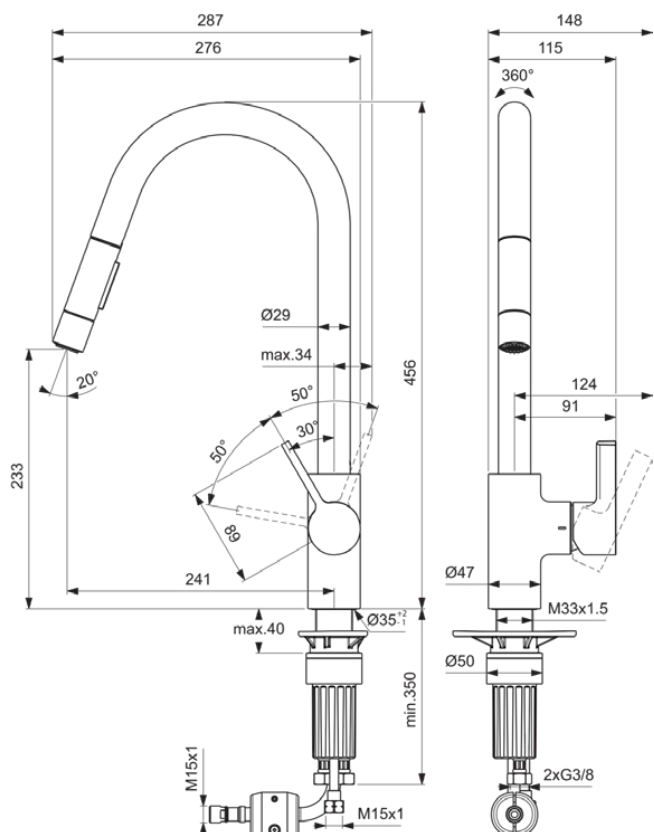

GUSTO

BD416A2

GUSTO | Bateria kuchenna 115x276x456 mm, 241 mm wysunięcie wylewki w szczotkowane złoto wykończeniu, 5.9 l/min (3 bar) | EasyFix+, Ukryty napowietrzacz, FirmaFlow, Wyciągana wylewka, Technologia PVD

Obraz i rysunek

Informacje ogólne

Rodzaj produktu:	Baterie kuchenne
Rodzaj produktu podrzędnego:	Bateria kuchenna
Marka:	Ideal Standard
Nazwa zestawu:	GUSTO
Projektant:	Palomba Serafini Associati
Kolor:	A2 - Szczotkowane Złoto
Efekt wykończenia powierzchni:	satyna
Wysokość (mm):	456
Szerokość (mm):	115
Długość / Wysunięcie (mm):	276
Metoda mocowania:	EasyFix+
Waga netto (kg):	3.26
Kod EAN:	3800861108825

Cechy

EasyFix+

Ukryty napowietrzacz

FirmaFlow

Wyciągana wylewka

Technologia PVD

• Spare Parts List

Standard produktu i certyfikaty

Norma:	EN 248 | DIN 4109 | EN 817
Nazwa certyfikatu ACS:	21 ACC LY 068_223

Specyfikacja produktu

Ilość uchwytów:	1
Technologia BlueStart:	Nie
Kod koloru:	A2
Opis koloru:	szczotkowane złoto
Technologia Cool Body:	Nie
Technologia Easy-Fix:	Tak
Kartusz FirmaFlow:	Tak
Położenie uchwytu:	Boczny
Model niskociśnieniowy:	Nie
Materiał:	Metal
Jakość materiału:	Mosiądz
Max. przepływ przy 3 bar (l):	5.9