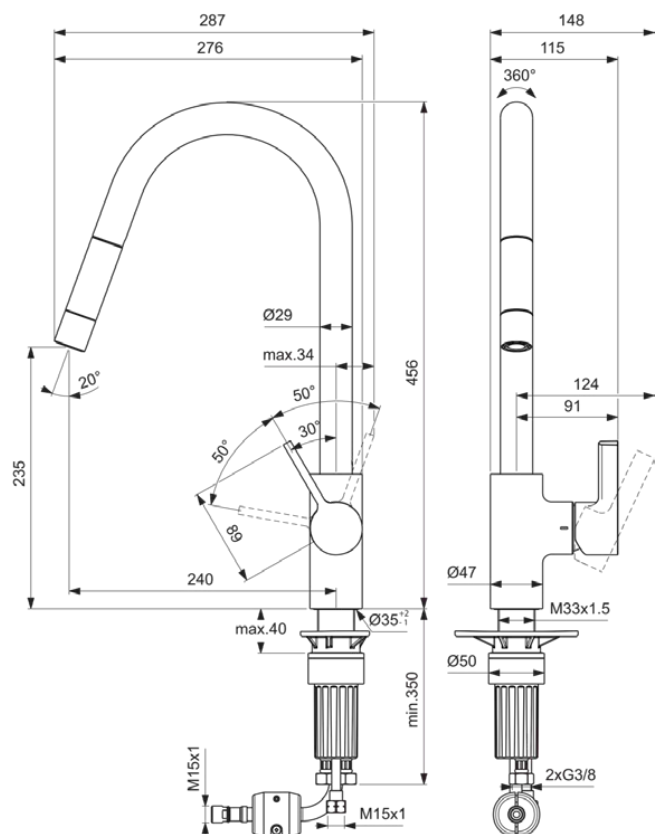

GUSTO

BD414J4

Pull-out spout

Obraz i rysunek

Informacje ogólne

Rodzaj produktu:	Części zamienne
Rodzaj produktu podrzędnego:	Wyciągana wylewka
Marka:	Ideal Standard
Nazwa zestawu:	GUSTO
Projektant:	Palomba Serafini Associati
Kolor:	J4 - Szczotkowana Miedź
Efekt wykończenia powierzchni:	satyna
Wysokość (mm):	456
Szerokość (mm):	115
Długość / Wysunięcie (mm):	276
Metoda mocowania:	EasyFix+
Waga netto (kg):	3.23
Kod EAN:	3800861109266

Specyfikacja produktu

Regulowany tryb natrysku:	Nie
Ilość uchwytów:	1
Ilość trybów prysznica:	1
Technologia BlueStart:	Nie
Kod koloru:	J4
Opis koloru:	szczotkowana miedź
Technologia Cool Body:	Nie
Technologia Easy-Fix:	Tak
Kartusz FirmaFlow:	Tak
Położenie uchwytu:	Boczny
Model niskociśnieniowy:	Nie
Materiał:	Metal
Jakość materiału:	Mosiądz
Max. przepływ przy 3 bar (l):	7.7

GUSTO

BD414J4

Pull-out spout

Specyfikacja produktu

Max. natężenie przepływu przy 3 bar (l) dla wszystkich wylotów:	7.7
Max. przepływ przy 3 bar (l) dla wylewki:	7.7
Max. ciśnienie robocze (bar):	10
Min. ciśnienie robocze (bar):	0.5
Technologia PVD:	Tak
Montaż przedokienny:	Nie
Model wylewki:	Obrotowy
Rodzaj wylewki:	Rurkowe
Pokrywa powierzchni:	PVD
Efekt wykończenia powierzchni:	satyna
Swivelling spout:	Yes
Wylot kranu:	Aerator
Widoczność wylotu kranowego:	Ukryte strony
Ogranicznik temperatury:	Tak
Rodzaj klamki:	Dźwignia
Rodzaj trybu natrysku:	Deszcz
Rodzaj kontroli temperatury:	Obsługa ręczna
Z rozetą(-ami):	Nie
Z uchwytem(em/ami):	Tak
Z wylotem:	Tak
Z wyciąganą wylewką:	Tak
Metoda mocowania:	EasyFix+
Metoda montażu:	Otwór na baterię