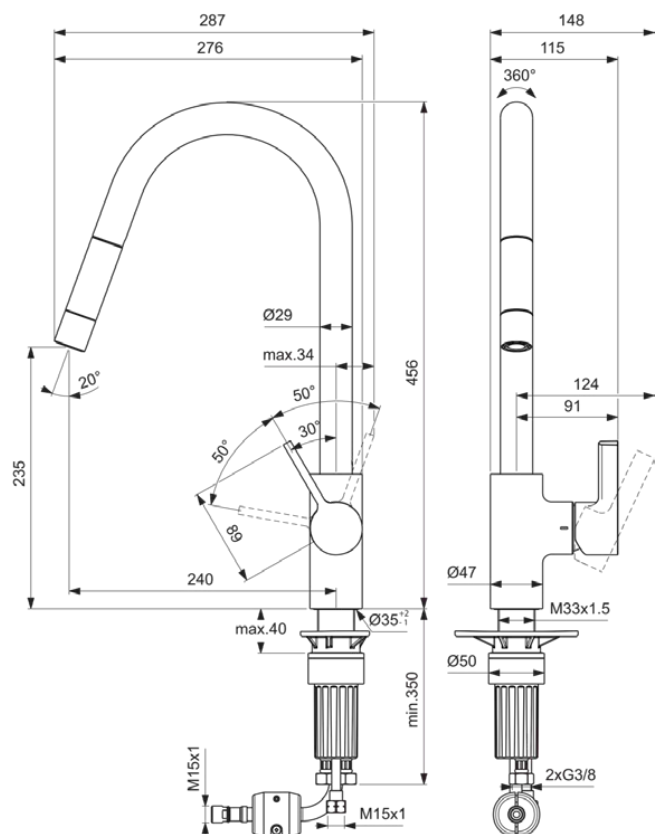

GUSTO

BD414GN

Pull-out spout

Obraz i rysunek

Informacje ogólne

Rodzaj produktu:	Części zamienne
Rodzaj produktu podrzędnego:	Wyciągana wylewka
Marka:	Ideal Standard
Nazwa zestawu:	GUSTO
Projektant:	Palomba Serafini Associati
Kolor:	GN - Srebrna Burza
Efekt wykończenia powierzchni:	satyna
Wysokość (mm):	456
Szerokość (mm):	115
Długość / Wysunięcie (mm):	276
Metoda mocowania:	EasyFix+
Waga netto (kg):	3.23
Kod EAN:	3800861108795

Specyfikacja produktu

Regulowany tryb natrysku:	Nie
Ilość uchwytów:	1
Ilość trybów prysznica:	1
Technologia BlueStart:	Nie
Kod koloru:	GN
Opis koloru:	srebrna burza
Technologia Cool Body:	Nie
Technologia Easy-Fix:	Tak
Kartusz FirmaFlow:	Tak
Położenie uchwytu:	Boczny
Model niskociśnieniowy:	Nie
Materiał:	Metal
Jakość materiału:	Mosiądz
Max. przepływ przy 3 bar (l):	7.7

GUSTO

BD414GN

Pull-out spout

Specyfikacja produktu

Max. natężenie przepływu przy 3 bar (l) dla wszystkich wylotów:	7.7
Max. przepływ przy 3 bar (l) dla wylewki:	7.7
Max. ciśnienie robocze (bar):	10
Min. ciśnienie robocze (bar):	0.5
Technologia PVD:	Tak
Montaż przedokienny:	Nie
Model wylewki:	Obrotowy
Rodzaj wylewki:	Rurkowe
Pokrywa powierzchni:	PVD
Efekt wykończenia powierzchni:	satyna
Swivelling spout:	Yes
Wylot kranu:	Aerator
Widoczność wylotu kranowego:	Ukryte strony
Ogranicznik temperatury:	Tak
Rodzaj klamki:	Dźwignia
Rodzaj trybu natrysku:	Deszcz
Rodzaj kontroli temperatury:	Obsługa ręczna
Z rozetą(-ami):	Nie
Z uchwytem(em/ami):	Tak
Z wylotem:	Tak
Z wyciąganą wylewką:	Tak
Metoda mocowania:	EasyFix+
Metoda montażu:	Otwór na baterię