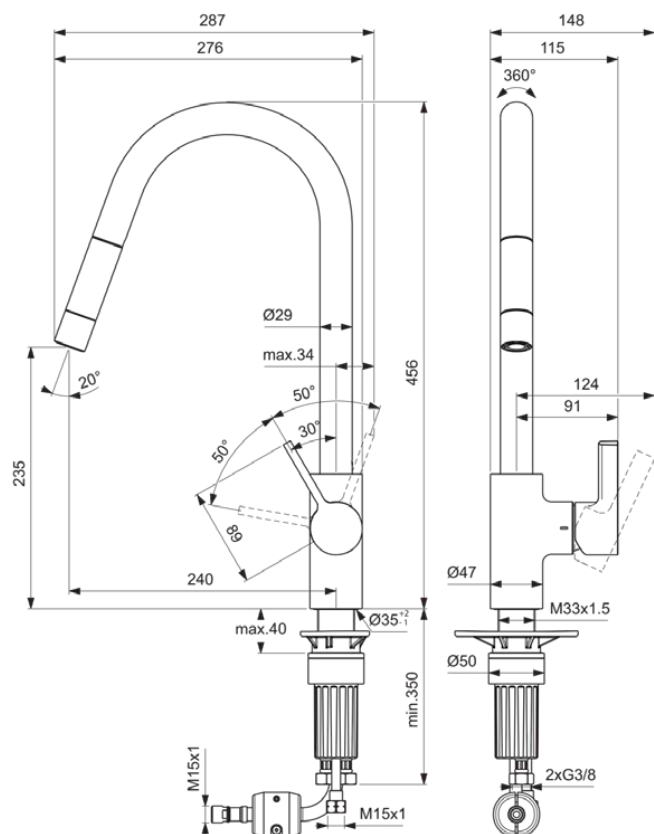

GUSTO

BD414A2

Pull-out spout

Obraz i rysunek

Informacje ogólne

Rodzaj produktu:	Części zamienne
Rodzaj produktu podrzędnego:	Wyciągana wylewka
Marka:	Ideal Standard
Nazwa zestawu:	GUSTO
Projektant:	Palomba Serafini Associati
Kolor:	A2 - Szczotkowane Złoto
Efekt wykończenia powierzchni:	satyna
Wysokość (mm):	456
Szerokość (mm):	115
Długość / Wysunięcie (mm):	276
Metoda mocowania:	EasyFix+
Waga netto (kg):	3.23
Kod EAN:	3800861108801

Specyfikacja produktu

Regulowany tryb natrysku:	Nie
Ilość uchwytów:	1
Ilość trybów prysznica:	1
Technologia BlueStart:	Nie
Kod koloru:	A2
Opis koloru:	szczotkowane złoto
Technologia Cool Body:	Nie
Technologia Easy-Fix:	Tak
Kartusz FirmaFlow:	Tak
Położenie uchwytu:	Boczny
Model niskociśnieniowy:	Nie
Materiał:	Metal
Jakość materiału:	Mosiądz
Max. przepływ przy 3 bar (l):	7.7

GUSTO

BD414A2

Pull-out spout

Specyfikacja produktu

Max. natężenie przepływu przy 3 bar (l) dla wszystkich wylotów:	7.7
Max. przepływ przy 3 bar (l) dla wylewki:	7.7
Max. ciśnienie robocze (bar):	10
Min. ciśnienie robocze (bar):	0.5
Technologia PVD:	Tak
Montaż przedokienny:	Nie
Model wylewki:	Obrotowy
Rodzaj wylewki:	Rurkowe
Pokrywa powierzchni:	PVD
Efekt wykończenia powierzchni:	satyna
Swivelling spout:	Yes
Wylot kranu:	Aerator
Widoczność wylotu kranowego:	Ukryte strony
Ogranicznik temperatury:	Tak
Rodzaj klamki:	Dźwignia
Rodzaj trybu natrysku:	Deszcz
Rodzaj kontroli temperatury:	Obsługa ręczna
Z rozetą(-ami):	Nie
Z uchwytem(em/ami):	Tak
Z wylotem:	Tak
Z wyciąganą wylewką:	Tak
Metoda mocowania:	EasyFix+
Metoda montażu:	Otwór na baterię