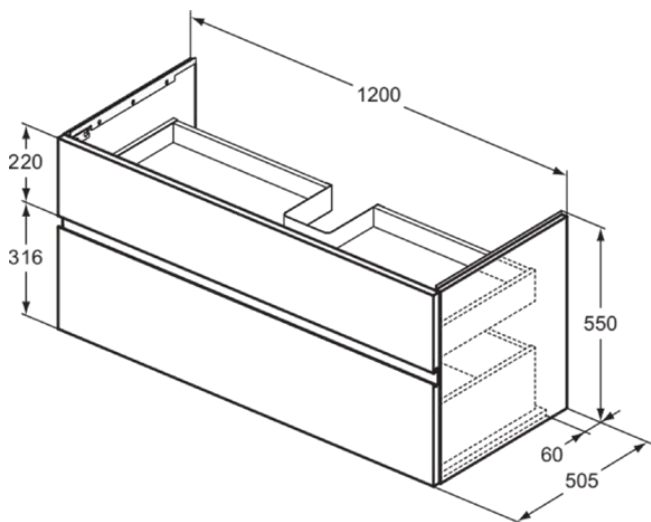

FINESSE

E3394UR

FINESSE | Szafka umywalkowa 1200x505x550 mm w wykończeniu, 2 szuflady | Szuflada z pełnym wyjmowaniem, Ciche zamknięcie, Zmontowane, Drewno pozyskiwane w sposób zrównoważony

Obraz i rysunek

Informacje ogólne

Rodzaj produktu:	Meble
Rodzaj produktu podrzędnego:	Szafka umywalkowa
Marka:	Ideal Standard
Nazwa zestawu:	FINESSE
Projektant:	Palomba Serafini Associati
Kolor:	UR - Dark Elm
Wysokość (mm):	550
Szerokość (mm):	1200
Długość / Wysunięcie (mm):	505
Metoda mocowania:	Zestaw montażowy
Waga netto (kg):	40.57
Kod EAN:	5017830565611

FINESSE

E3394UR

FINESSE | Szafka umywalkowa 1200x505x550 mm w wykończeniu, 2 szuflady | Szuflada z pełnym wyjmowaniem, Ciche zamknięcie, Zmontowane, Drewno pozyskiwane w sposób zrównoważony

Specyfikacja produktu