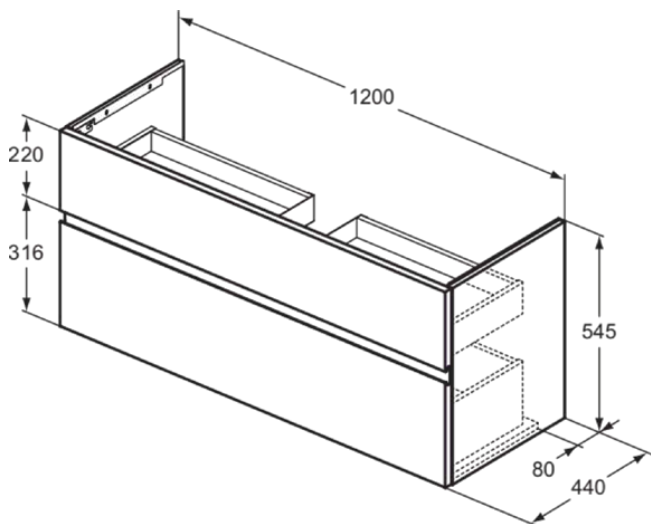

FINESSE

E3385UR

FINESSE | Szafka umywalkowa 1200x440x545 mm w wykończeniu, 2 szuflady | Szuflada z pełnym wyjmowaniem, Ciche zamknięcie, Zmontowane, Drewno pozyskiwane w sposób zrównoważony

Obraz i rysunek

Informacje ogólne

Rodzaj produktu:	Meble
Rodzaj produktu podrzędnego:	Szafka umywalkowa
Marka:	Ideal Standard
Nazwa zestawu:	FINESSE
Projektant:	Palomba Serafini Associati
Kolor:	UR - Dark Elm
Wysokość (mm):	545
Szerokość (mm):	1200
Długość / Wysunięcie (mm):	440
Metoda mocowania:	Zestaw montażowy
Waga netto (kg):	35.24
Kod EAN:	5017830565079

FINESSE

E3385UR

FINESSE | Szafka umywalkowa 1200x440x545 mm w wykończeniu, 2 szuflady | Szuflada z pełnym wyjmowaniem, Ciche zamknięcie, Zmontowane, Drewno pozyskiwane w sposób zrównoważony

Specyfikacja produktu