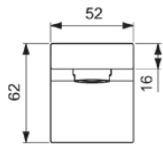

EXTRA

BD519GN

EXTRA | Wylewka ścienna 52x200x62 mm, 175 mm wysunięcie wylewki w srebrna burza wykończeniu, 20 l/min (3 bar) | Technologia PVD

Obraz i rysunek

Informacje ogólne

Rodzaj produktu:	Wylewki
Rodzaj produktu podrzędnego:	Wylewka ścienna
Marka:	Ideal Standard
Nazwa zestawu:	EXTRA
Projektant:	Palomba Serafini Associati
Kolor:	GN - Srebrna Burza
Efekt wykończenia powierzchni:	satyna
Wysokość (mm):	62
Szerokość (mm):	52
Długość / Wysunięcie (mm):	200
Metoda mocowania:	Zakrętka złączna
Waga netto (kg):	0.90
Kod EAN:	3800861112624