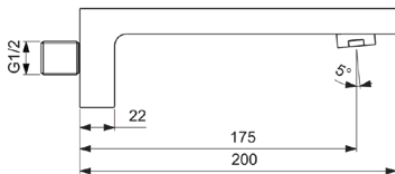

EXTRA

BD519GN

EXTRA | Wylewka ścienna 52x200x62 mm, 175 mm wysunięcie wylewki w srebrna burza wykończeniu, 20 l/min (3 bar) | Technologia PVD

Obraz i rysunek

Informacje ogólne

Rodzaj produktu:	Wylewki
Rodzaj produktu podrzędnego:	Wylewka ścienna
Marka:	Ideal Standard
Nazwa zestawu:	EXTRA
Projektant:	Palomba Serafini Associati
Kolor:	GN - Srebrna Burza
Efekt wykończenia powierzchni:	satyna
Wysokość (mm):	62
Szerokość (mm):	52
Długość / Wysunięcie (mm):	200
Metoda mocowania:	Zakrętka złączna
Waga netto (kg):	0.90
Kod EAN:	3800861112624