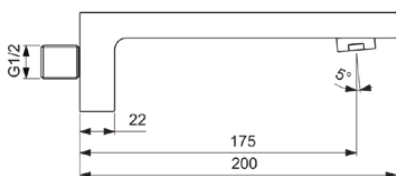

EXTRA

BD519AA

EXTRA | Wylewka ścienna 52x200x62 mm, 175 mm wysunięcie wylewki w chrom wykończeniu, 20 l/min (3 bar) | SmartShine

Obraz i rysunek

Informacje ogólne

Rodzaj produktu:	Wylewki
Rodzaj produktu podrzędnego:	Wylewka ścienna
Marka:	Ideal Standard
Nazwa zestawu:	EXTRA
Projektant:	Palomba Serafini Associati
Kolor:	AA - Chrom
Efekt wykończenia powierzchni:	błyszczący
Wysokość (mm):	62
Szerokość (mm):	52
Długość / Wysunięcie (mm):	200
Metoda mocowania:	Zakrętka złączna
Waga netto (kg):	0.90
Kod EAN:	3800861111450

Cechy

SmartShine

• Spare Parts List

Standard produktu i certyfikaty

Nazwa certyfikatu ACS: 24 ACC LY 188

Specyfikacja produktu

Kod koloru:	AA
Opis koloru:	chrom
Materiał:	Metal
Materiał podstawy:	Mosiądz
Max. przepływ przy 3 bar (l):	20
Max. natężenie przepływu przy 3 bar (l) dla wszystkich wylotów:	20
Max. przepływ przy 3 bar (l) dla wylewki:	20
Technologia PVD:	Nie
SmartShine:	Tak
Rodzaj wylewki:	Korpus odlewany
Pokrywa powierzchni:	chromowany
Efekt wykończenia powierzchni:	błyszczący
Wylot kranu:	Aerator
Widoczność wylotu kranowego:	Widoczny
Regulowany wylot kranu:	Nie
Z rozetą(-ami):	Nie
Metoda mocowania:	Zakrętka złączna

EXTRA

BD519AA

EXTRA | Wylewka ścienna 52x200x62 mm, 175 mm wysunięcie wylewki w chrom wykończeniu, 20 l/min (3 bar) | SmartShine

Metoda montażu:

Ściana

Twój lokalny kontakt:

België • Belgique

Ideal Standard Produktions-GmbH
Corporate Village - Frame 21 Building
Da Vincilaan 2
B-1935 Zaventem
☎ +32 2 325 66 00
✉ +32 2 325 66 01
www.idealstandard.be