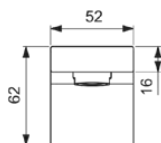

EXTRA

BD519AA

EXTRA | Wylewka ścienna 52x200x62 mm, 175 mm wysunięcie wylewki w chrom wykończeniu, 20 l/min (3 bar) | SmartShine

Obraz i rysunek

Informacje ogólne

Rodzaj produktu:	Wylewki
Rodzaj produktu podrzędnego:	Wylewka ścienna
Marka:	Ideal Standard
Nazwa zestawu:	EXTRA
Projektant:	Palomba Serafini Associati
Kolor:	AA - Chrom
Efekt wykończenia powierzchni:	błyszczący
Wysokość (mm):	62
Szerokość (mm):	52
Długość / Wysunięcie (mm):	200
Metoda mocowania:	Zakrętka złączna
Waga netto (kg):	0.90
Kod EAN:	3800861111450