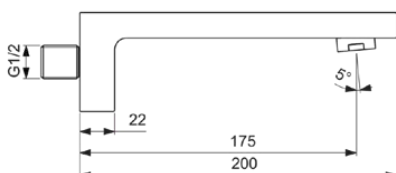

EXTRA

BD519A2

EXTRA | Wylewka ścienna 52x200x62 mm, 175 mm wysunięcie wylewki w szczotkowane złoto wykończeniu, 20 l/min (3 bar) | Technologia PVD

Obraz i rysunek

Informacje ogólne

Rodzaj produktu:	Wylewki
Rodzaj produktu podrzędnego:	Wylewka ścienna
Marka:	Ideal Standard
Nazwa zestawu:	EXTRA
Projektant:	Palomba Serafini Associati
Kolor:	A2 - Szczotkowane Złoto
Efekt wykończenia powierzchni:	satyna
Wysokość (mm):	62
Szerokość (mm):	52
Długość / Wysunięcie (mm):	200
Metoda mocowania:	Zakrętka złączna
Waga netto (kg):	0.90
Kod EAN:	3800861111849