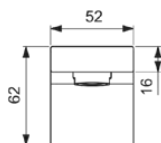

EXTRA

BD519A2

EXTRA | Wylewka ścienna 52x200x62 mm, 175 mm wysunięcie wylewki w szczotkowane złoto wykończeniu, 20 l/min (3 bar) | Technologia PVD

Obraz i rysunek

Informacje ogólne

Rodzaj produktu:	Wylewki
Rodzaj produktu podrzędnego:	Wylewka ścienna
Marka:	Ideal Standard
Nazwa zestawu:	EXTRA
Projektant:	Palomba Serafini Associati
Kolor:	A2 - Szczotkowane Złoto
Efekt wykończenia powierzchni:	satyna
Wysokość (mm):	62
Szerokość (mm):	52
Długość / Wysunięcie (mm):	200
Metoda mocowania:	Zakrętka złączna
Waga netto (kg):	0.90
Kod EAN:	3800861111849