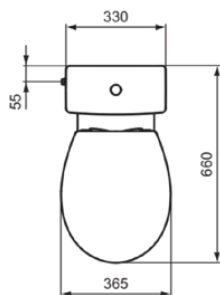

EUROVIT

W327901

EUROVIT | Zbiornik do toalety 330x165x385 mm, mechaniczny w biały połyskujący wykończeniu | Sptukiwanie dwustopniowe 6/3 L

Obraz i rysunek

Informacje ogólne

Rodzaj produktu:	Toalety
Rodzaj produktu podrzędnego:	Zbiornik do toalety
Marka:	Ideal Standard
Nazwa zestawu:	EUROVIT
Projektant:	Studio Levien
Kolor:	01 - Biały Połyskujący
Efekt wykończenia powierzchni:	błyszczący
Wysokość (mm):	385
Szerokość (mm):	330
Długość / Wysunięcie (mm):	165
Metoda mocowania:	Zestaw montażowy
Waga netto (kg):	10.74
Kod EAN:	8014140481362

Cechy

Sptukiwanie dwustopniowe 6/3 L

• Spare Parts List

Standard produktu i certyfikaty

Norma:	EN 14055
Klasyfikacja Deklaracji Wydajności:	CL1-6/5-VR II

Specyfikacja produktu

Położenie sptuczki:	Kompaktowy
Kod koloru:	01
Opis koloru:	biały połyskujący
Ukryte mocowanie:	Tak
Model narożny:	Nie
Opcje sptukiwania:	2 pojemności
Full flush (l):	6
Half flush (l):	3
Materiał:	Ceramika
Jakość materiału:	Porcelana szklista
Metoda obsługi:	Przycisk
Technologia PVD:	Nie
Położenie doprowadzenia wody:	Lewy / Prawy
Efekt wykończenia powierzchni:	błyszczący
Rodzaj uruchamiania:	Mechaniczny
Z płytą sptukującą:	Nie
Metoda mocowania:	Zestaw montażowy

EUROVIT

W327901

EUROVIT | Zbiornik do toalety 330x165x385 mm, mechaniczny w biały połyskujący wykończeniu | Słukiwanie dwustopniowe 6/3 L

Metoda montażu:

Kompaktowy

Twój lokalny kontakt:

België • Belgique

Ideal Standard Produktions-GmbH
Corporate Village - Frame 21 Building
Da Vincilaan 2
B-1935 Zaventem
☎ +32 2 325 66 00
✉ +32 2 325 66 01
www.idealstandard.be