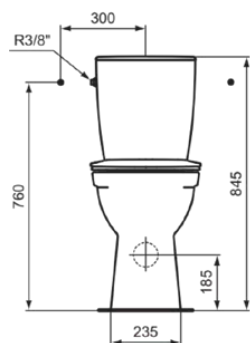

EUROVIT

W327901

EUROVIT | Zbiornik do toalety 330x165x385 mm, mechaniczny w biały połyskujący wykończeniu | Sptukiwanie dwustopniowe 6/3 L

Obraz i rysunek

Informacje ogólne

Rodzaj produktu:	Toalety
Rodzaj produktu podrzędnego:	Zbiornik do toalety
Marka:	Ideal Standard
Nazwa zestawu:	EUROVIT
Projektant:	Studio Levien
Kolor:	01 - Biały Połyskujący
Efekt wykończenia powierzchni:	błyszczący
Wysokość (mm):	385
Szerokość (mm):	330
Długość / Wysunięcie (mm):	165
Metoda mocowania:	Zestaw montażowy
Waga netto (kg):	10.74
Kod EAN:	8014140481362

Cechy

Sptukiwanie dwustopniowe 6/3 L

• Spare Parts List

Standard produktu i certyfikaty

Norma:	EN 14055
Klasyfikacja Deklaracji Wydajności:	CL1-6/5-VR II

Specyfikacja produktu

Położenie sptuczki:	Kompaktowy
Kod koloru:	01
Opis koloru:	biały połyskujący
Ukryte mocowanie:	Tak
Model narożny:	Nie
Opcje sptukiwania:	2 pojemności
Full flush (l):	6
Half flush (l):	3
Materiał:	Ceramika
Jakość materiału:	Porcelana szklista
Metoda obsługi:	Przycisk
Technologia PVD:	Nie
Położenie doprowadzenia wody:	Lewy / Prawy
Efekt wykończenia powierzchni:	błyszczący
Rodzaj uruchamiania:	Mechaniczny
Z płytą sptukującą:	Nie
Metoda mocowania:	Zestaw montażowy

EUROVIT

W327901

EUROVIT | Zbiornik do toalety 330x165x385 mm, mechaniczny w biały połyskujący wykończeniu | Słukiwanie dwustopniowe 6/3 L

Metoda montażu:

Kompaktowy

Twój lokalny kontakt:

België • Belgique

Ideal Standard Produktions-GmbH
Corporate Village - Frame 21 Building
Da Vincilaan 2
B-1935 Zaventem
☎ +32 2 325 66 00
✉ +32 2 325 66 01
www.idealstandard.be