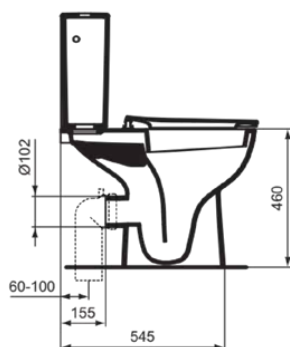

EUROVIT

W327901

EUROVIT | Zbiornik do toalety 330x165x385 mm, mechaniczny w biały połyskujący wykończeniu | Sptukiwanie dwustopniowe 6/3 L

Obraz i rysunek

Informacje ogólne

Rodzaj produktu:	Toalety
Rodzaj produktu podrzędnego:	Zbiornik do toalety
Marka:	Ideal Standard
Nazwa zestawu:	EUROVIT
Projektant:	Studio Levien
Kolor:	01 - Biały Połyskujący
Efekt wykończenia powierzchni:	błyszczący
Wysokość (mm):	385
Szerokość (mm):	330
Długość / Wysunięcie (mm):	165
Metoda mocowania:	Zestaw montażowy
Waga netto (kg):	10.74
Kod EAN:	8014140481362

Cechy

Sptukiwanie dwustopniowe 6/3 L

• Spare Parts List

Standard produktu i certyfikaty

Norma:	EN 14055
Klasyfikacja Deklaracji Wydajności:	CL1-6/5-VR II

Specyfikacja produktu

Położenie sptuczki:	Kompaktowy
Kod koloru:	01
Opis koloru:	biały połyskujący
Ukryte mocowanie:	Tak
Model narożny:	Nie
Opcje sptukiwania:	2 pojemności
Full flush (l):	6
Half flush (l):	3
Materiał:	Ceramika
Jakość materiału:	Porcelana szklista
Metoda obsługi:	Przycisk
Technologia PVD:	Nie
Położenie doprowadzenia wody:	Lewy / Prawy
Efekt wykończenia powierzchni:	błyszczący
Rodzaj uruchamiania:	Mechaniczny
Z płytą sptukującą:	Nie
Metoda mocowania:	Zestaw montażowy

EUROVIT

W327901

EUROVIT | Zbiornik do toalety 330x165x385 mm, mechaniczny w biały połyskujący wykończeniu | Słukiwanie dwustopniowe 6/3 L

Metoda montażu:

Kompaktowy

Twój lokalny kontakt:

België • Belgique

Ideal Standard Produktions-GmbH
Corporate Village - Frame 21 Building
Da Vincilaan 2
B-1935 Zaventem
☎ +32 2 325 66 00
✉ +32 2 325 66 01
www.idealstandard.be