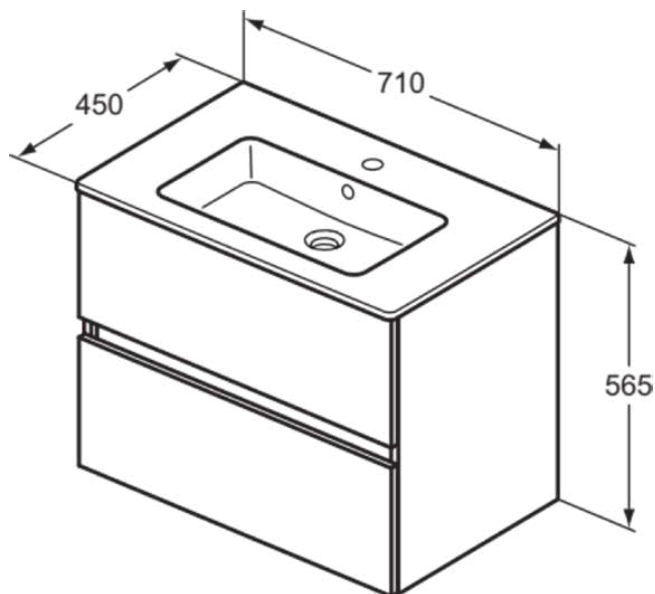

EUROVIT+/ULYSSE+/SIMPLICITY+

R0573WG

EUROVIT+/ULYSSE+/SIMPLICITY+ | Zestaw mebli 710x450x565 mm w połysk biały wykończeniu, 1 otworem na baterię, z przelewem, 2 szuflady | Ciche zamknięcie, Drewno pozyskiwane w sposób zrównoważony

Obraz i rysunek

Informacje ogólne

Rodzaj produktu:	Zestawy mebli
Rodzaj produktu podrzędnego:	Zestaw mebli
Marka:	Ideal Standard
Nazwa zestawu:	EUROVIT+/ULYSSE+/SIMPLICITY+
Projektant:	Palomba Serafini Associati
Kolor:	WG - Połysk Biały
Efekt wykończenia powierzchni:	błyszczący
Wysokość (mm):	565
Szerokość (mm):	710
Długość / Wysunięcie (mm):	450
Metoda mocowania:	Zestaw montażowy
Waga netto (kg):	29.00
Kod EAN:	3391500590151

Dołączone produkty

E053501:	EUROVIT | Umywalka 710x450x140 mm w biały połyskujący wykończeniu, 1 otworem na baterię, z przelewem
R0261WG:	EUROVIT+/ULYSSE+/SIMPLICITY+ | Szafka umywalkowa 700x440x550 mm w połysk biały wykończeniu, 2 szuflady

Cechy

Drewno pozyskiwane w sposób zrównoważony

Specyfikacja produktu

Regulowana ilość wody do spłukiwania:	Nie
Mechanizm zamykania:	Ciche zamykanie
Kod koloru:	WG
Opis koloru:	połysk biały
Model narożny:	Nie
Zeszlifowana dolna strona:	Nie
Uchwyt(y):	Bez uchwytu z rowkiem
Z uchwytem na tańcuszek:	Nie
Nogi regulowane:	Nie
Materiał (zestaw):	Vanity basin (E053501): Ceramic
Jakość materiału (zestaw):	Vanity basin (E053501): Finefireclay
Liczba drzwi (tącznie):	0
Liczba drzwi, otwieranych lewostronnie:	0
Liczba drzwi, otwieranych prawostronnie:	0
Liczba szuflad (tącznie):	2
Liczba zewnętrznych szuflad:	2
Liczba wewnętrznych szuflad:	0
Liczba otwartych komór:	0