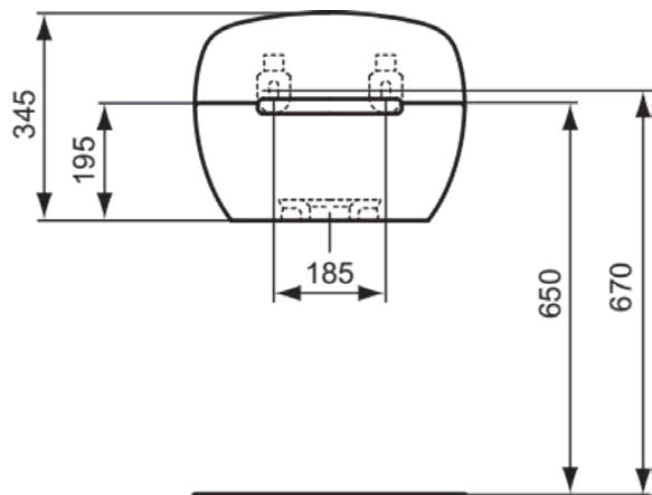

DOURO

R380601

DOURO | Zlew specjalny 445x340x345 mm w biały potyskujący wykończeniu

Obraz i rysunek

Informacje ogólne

Rodzaj produktu:	Zlewy
Rodzaj produktu podrzędnego:	Zlew specjalny
Marka:	Ideal Standard
Nazwa zestawu:	DOURO
Kolor:	01 - Biały Potyskujący
Efekt wykończenia powierzchni:	błyszczący
Wysokość (mm):	345
Szerokość (mm):	445
Długość / Wysunięcie (mm):	340
Metoda mocowania:	Wieszak
Waga netto (kg):	16.00
Kod EAN:	3139000034436

• [EPD](#)

• [Spare Parts List](#)

Specyfikacja produktu

Kod koloru:	01
Opis koloru:	biały potyskujący
Materiał:	Ceramika
Jakość materiału:	Porcelana szklista
Technologia PVD:	Nie
Platforma wspierająca:	Brak
Efekt wykończenia powierzchni:	błyszczący
Ze ścianą tylną:	Tak
Metoda mocowania:	Wieszak
Metoda montażu:	Ściana