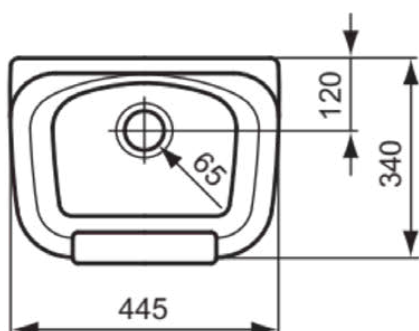

DOURO

R380601

DOURO | Zlew specjalny 445x340x345 mm w biały potyskujący wykończeniu

Obraz i rysunek

Informacje ogólne

Rodzaj produktu:	Zlewy
Rodzaj produktu podrzędnego:	Zlew specjalny
Marka:	Ideal Standard
Nazwa zestawu:	DOURO
Kolor:	01 - Biały Potyskujący
Efekt wykończenia powierzchni:	błyszczący
Wysokość (mm):	345
Szerokość (mm):	445
Długość / Wysunięcie (mm):	340
Metoda mocowania:	Wieszak
Waga netto (kg):	16.00
Kod EAN:	3139000034436

• [EPD](#)

• [Spare Parts List](#)

Specyfikacja produktu

Kod koloru:	01
Opis koloru:	biały potyskujący
Materiał:	Ceramika
Jakość materiału:	Porcelana szklista
Technologia PVD:	Nie
Platforma wspierająca:	Brak
Efekt wykończenia powierzchni:	błyszczący
Ze ścianą tylną:	Tak
Metoda mocowania:	Wieszak
Metoda montażu:	Ściana