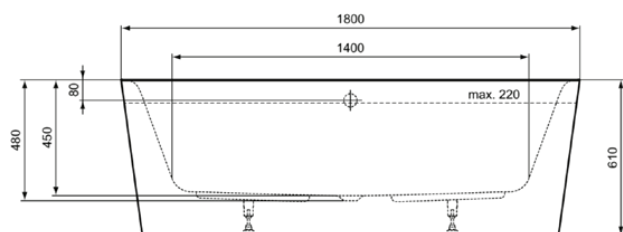

## T994101

DEA | Wanna o specjalnym kształcie 1795x805x610 mm w biały połyskujący wykończeniu, bez otworu na baterię, z przelewem, z odpływem | Odporność na detergenty, Odporność na światło

### Informacje ogólne

Rodzaj produktu:	Wanny
Rodzaj produktu podrzędnego:	Wanna o specjalnym kształcie
Marka:	Ideal Standard
Nazwa zestawu:	DEA
Projektant:	Palomba Serafini Associati
Kolor:	01 - Biały Połyskujący
Efekt wykończenia powierzchni:	błyszczący
Wysokość (mm):	610
Szerokość (mm):	1795
Długość / Wysunięcie (mm):	795 - 805
Waga netto (kg):	50.00
Kod EAN:	8014140468387