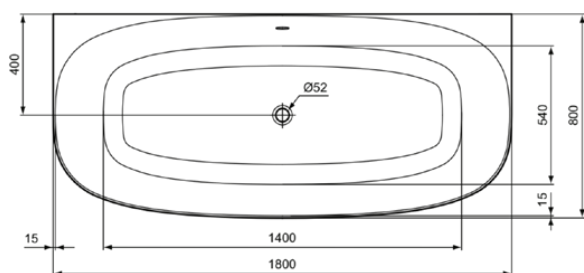

## T994101

DEA | Wanna o specjalnym kształcie 1795x805x610 mm w biały połyskujący wykończeniu, bez otworu na baterię, z przelewem, z odpływem | Odporność na detergenty, Odporność na światło

### Informacje ogólne

Rodzaj produktu:	Wanny
Rodzaj produktu podrzędnego:	Wanna o specjalnym kształcie
Marka:	Ideal Standard
Nazwa zestawu:	DEA
Projektant:	Palomba Serafini Associati
Kolor:	01 - Biały Połyskujący
Efekt wykończenia powierzchni:	błyszczący
Wysokość (mm):	610
Szerokość (mm):	1795
Długość / Wysunięcie (mm):	795 - 805
Waga netto (kg):	50.00
Kod EAN:	8014140468387