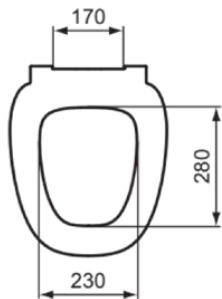

DEA

T676783

DEA | Deska sedesowa typu „sandwich” 365x445x55 mm w biały jedwab wykończeniu | Wolnoopadająca deska

Obraz i rysunek

Informacje ogólne

Rodzaj produktu:	Deski toaletowe
Rodzaj produktu podrzędnego:	Deska sedesowa typu „sandwich”
Marka:	Ideal Standard
Nazwa zestawu:	DEA
Projektant:	Ideal Standard
Kolor:	83 - Biały Jedwab
Efekt wykończenia powierzchni:	matowy
Wysokość (mm):	55
Szerokość (mm):	365
Długość / Wysunięcie (mm):	445
Metoda mocowania:	Zestaw zawiasów
Waga netto (kg):	2.00
Kod EAN:	8014140409724

Cechy

Wolnoopadająca deska

• Spare Parts List

Specyfikacja produktu

Zabezpieczenie przed kradzieżą:	Nie
Funkcja zamykania:	Ciche zamknięcie
Kod koloru:	83
Opis koloru:	biały jedwab
Ciągły trzpień zawiasu:	Nie
Do uniwersalnej miski toaletowej:	Nie
Materiał:	Plastik
Jakość materiału:	Duroplast
Technologia PVD:	Nie
Szybkie zwalnianie:	Tak
Smukły wygląd:	Tak
Efekt wykończenia powierzchni:	matowy
Z higieniczną wnęką / stałym siedziskiem toaletowym:	Nie
Z motywem / ikoną:	Nie