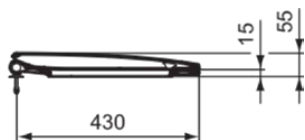

DEA

T676783

DEA | Deska sedesowa typu „sandwich” 365x445x55 mm w biały jedwab wykończeniu | Wolnoopadająca deska

Obraz i rysunek

Informacje ogólne

Rodzaj produktu:	Deski toaletowe
Rodzaj produktu podrzędnego:	Deska sedesowa typu „sandwich”
Marka:	Ideal Standard
Nazwa zestawu:	DEA
Projektant:	Ideal Standard
Kolor:	83 - Biały Jedwab
Efekt wykończenia powierzchni:	matowy
Wysokość (mm):	55
Szerokość (mm):	365
Długość / Wysunięcie (mm):	445
Metoda mocowania:	Zestaw zawiasów
Waga netto (kg):	2.00
Kod EAN:	8014140409724