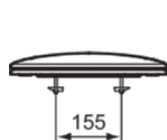

DEA

T676783

DEA | Deska sedesowa typu „sandwich” 365x445x55 mm w biały jedwab wykończeniu | Wolnoopadająca deska

Obraz i rysunek

Informacje ogólne

Rodzaj produktu:	Deski toaletowe
Rodzaj produktu podrzędnego:	Deska sedesowa typu „sandwich”
Marka:	Ideal Standard
Nazwa zestawu:	DEA
Projektant:	Ideal Standard
Kolor:	83 - Biały Jedwab
Efekt wykończenia powierzchni:	matowy
Wysokość (mm):	55
Szerokość (mm):	365
Długość / Wysunięcie (mm):	445
Metoda mocowania:	Zestaw zawiasów
Waga netto (kg):	2.00
Kod EAN:	8014140409724