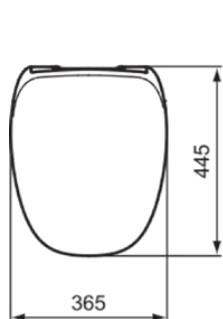

DEA

T676783

DEA | Deska sedesowa typu „sandwich” 365x445x55 mm w biały jedwab wykończeniu | Wolnoopadająca deska

Obraz i rysunek

Informacje ogólne

Rodzaj produktu:	Deski toaletowe
Rodzaj produktu podrzędnego:	Deska sedesowa typu „sandwich”
Marka:	Ideal Standard
Nazwa zestawu:	DEA
Projektant:	Ideal Standard
Kolor:	83 - Biały Jedwab
Efekt wykończenia powierzchni:	matowy
Wysokość (mm):	55
Szerokość (mm):	365
Długość / Wysunięcie (mm):	445
Metoda mocowania:	Zestaw zawiasów
Waga netto (kg):	2.00
Kod EAN:	8014140409724