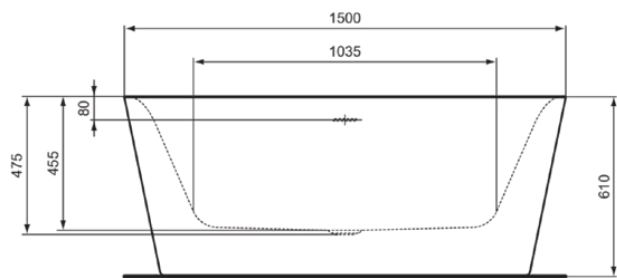

### Informacje ogólne

|                                |                        |
|--------------------------------|------------------------|
| Rodzaj produktu:               | Wanny                  |
| Rodzaj produktu podrzędnego:   | Wanna wolnostojąca     |
| Marka:                         | Ideal Standard         |
| Nazwa zestawu:                 | DEA                    |
| Projektant:                    | Ideal Standard         |
| Kolor:                         | 01 - Biały Potyskujący |
| Efekt wykończenia powierzchni: | błyszczący             |
| Wysokość (mm):                 | 610                    |
| Szerokość (mm):                | 1500                   |
| Długość / Wysunięcie (mm):     | 750                    |
| Waga netto (kg):               | 35.00                  |
| Kod EAN:                       | 8014140513186          |