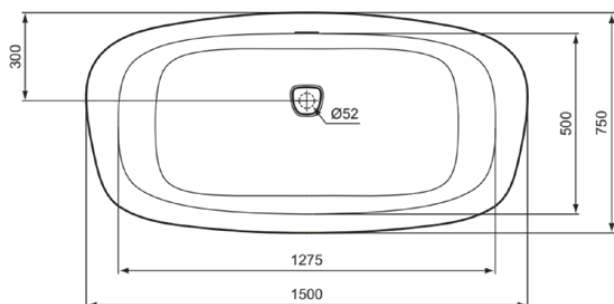

## T546401

DEA | Wanna wolnostojąca 1500x750x610 mm w biały potyskujący wykończeniu, bez otworu na baterię, z przelewem, bez odpływu | Odporność na detergenty, Odporność na światło

### Informacje ogólne

|                                |                        |
|--------------------------------|------------------------|
| Rodzaj produktu:               | Wanny                  |
| Rodzaj produktu podrzędnego:   | Wanna wolnostojąca     |
| Marka:                         | Ideal Standard         |
| Nazwa zestawu:                 | DEA                    |
| Projektant:                    | Ideal Standard         |
| Kolor:                         | 01 - Biały Potyskujący |
| Efekt wykończenia powierzchni: | błyszczący             |
| Wysokość (mm):                 | 610                    |
| Szerokość (mm):                | 1500                   |
| Długość / Wysunięcie (mm):     | 750                    |
| Waga netto (kg):               | 35.00                  |
| Kod EAN:                       | 8014140513186          |