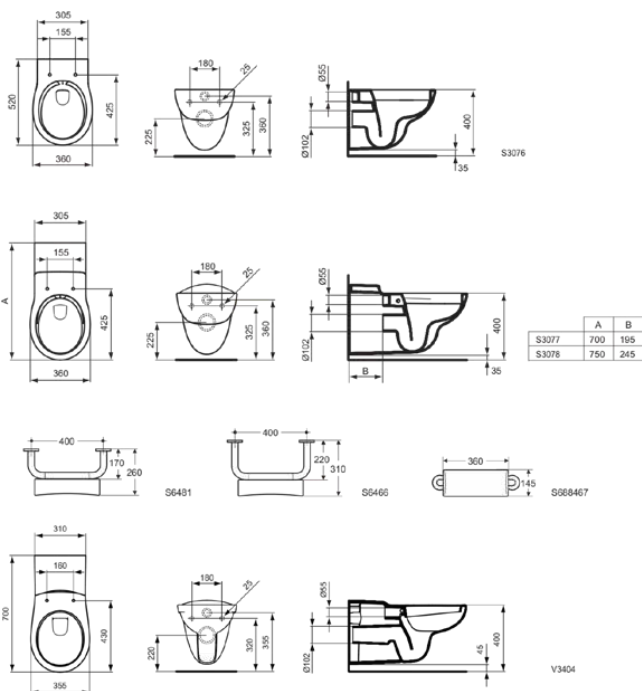

Specyfikacja produktu

Kod koloru:	RN
Opis koloru:	węgiel
Zgodność z DOC M:	Tak
Opcjonalne wsparcie pleców:	Tak
Technologia PVD:	Nie
RAL / LRV:	RAL (7016) LRV (5)
Efekt wykończenia powierzchni:	błyszczący
Metoda montażu:	Ściana