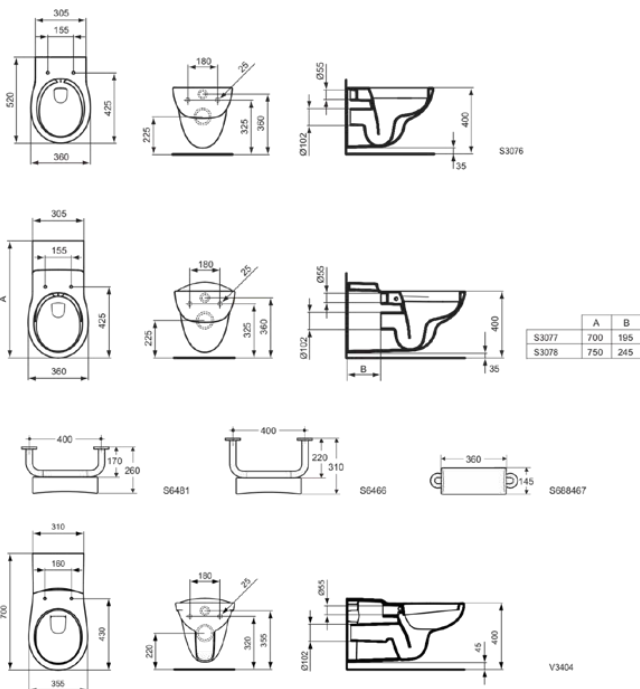

CONTOUR 21

S6466LJ

CONTOUR 21 | Poręcz wspierająca plecy 220 mm w szary wykończeniu | DOC M compliant

Obraz i rysunek

Informacje ogólne

Rodzaj produktu:	Siedzenia prysznicowe
Rodzaj produktu podrzędnego:	Poręcz wspierająca plecy
Marka:	Ideal Standard
Nazwa zestawu:	CONTOUR 21
Colour:	LJ - Szary
Efekt wykończenia powierzchni:	błyszczący
Długość / Wysunięcie (mm):	220
Metoda mocowania:	Śruby mocujące
Waga netto (kg):	0.58
Kod EAN:	5017830384687

Cechy

Specyfikacja produktu

Kod koloru:	LJ
Opis koloru:	szary
Zgodność z DOC M:	Tak
Opcjonalne wsparcie pleców:	Tak
Technologia PVD:	Nie
RAL / LRV:	RAL (7005) LRV (15)
Efekt wykończenia powierzchni:	błyszczący
Metoda montażu:	Ściana