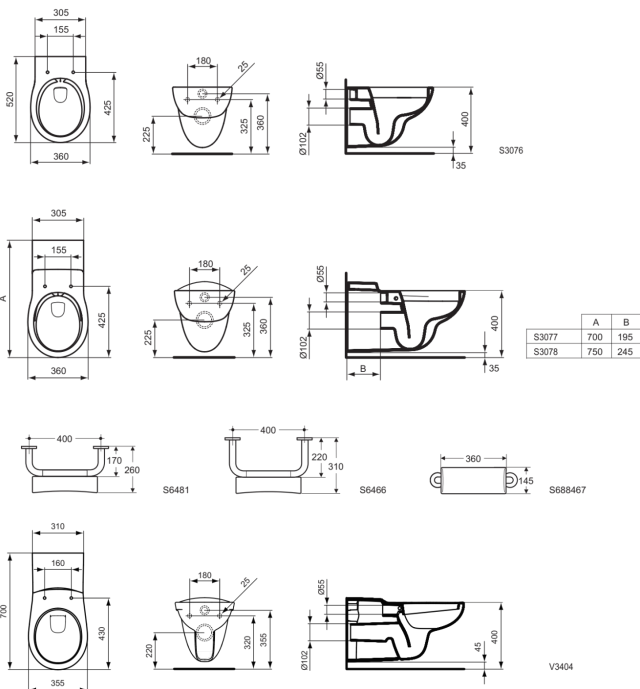

Specyfikacja produktu

Kod koloru:	36
Opis koloru:	niebieski
Zgodność z DOC M:	Tak
Opcjonalne wsparcie pleców:	Tak
Technologia PVD:	Nie
RAL / LRV:	RAL (5011) LRV (6)
Efekt wykończenia powierzchni:	błyszczący
Metoda montażu:	Ściana