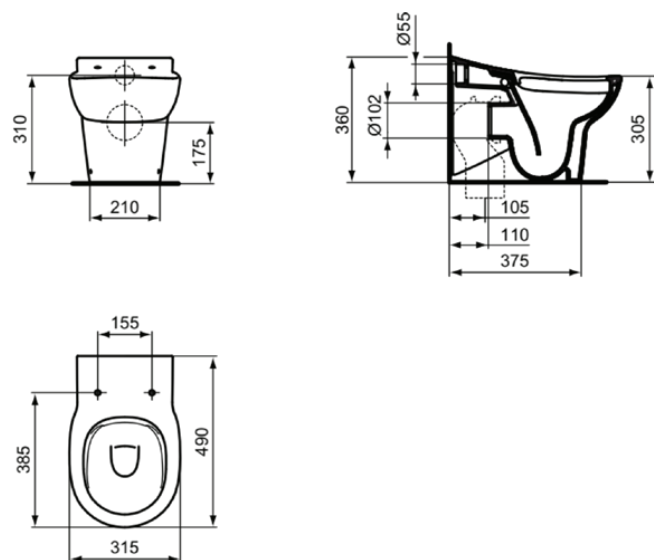

CONTOUR 21

S312301

CONTOUR 21 | Miska przylegająca do ściany 315x490x360 mm w biały potyskujący wykończeniu, CL1 pełne sptukiwanie 4.5 - 6 l/min, odpływ poziomy | CL1, CL2, RimLS

Obraz i rysunek

Informacje ogólne

Rodzaj produktu:	Toalety
Rodzaj produktu podrzędnego:	Miska przylegająca do ściany
Marka:	Ideal Standard
Nazwa zestawu:	CONTOUR 21
Projektant:	Ideal Standard
Kolor:	01 - Biały Potyskujący
Efekt wykończenia powierzchni:	błyszczący
Wysokość (mm):	360
Szerokość (mm):	315
Długość / Wysunięcie (mm):	490
Metoda mocowania:	Zestaw montażowy
Waga netto (kg):	16.90
Kod EAN:	5017830466697

Dołączone produkty

TT0257919: Fixing set

Cechy

<input type="checkbox"/> CL1	CL1: 4.5 - 6 l/min	<input checked="" type="checkbox"/> CL2	CL2: 6 l/min
<input checked="" type="checkbox"/> RimLS	RimLS		

• EPD

• [Spare Parts List](#)

CONTOUR 21

S312301

CONTOUR 21 | Miska przylegająca do ściany 315x490x360 mm w biały połyskujący wykończeniu, CL1 pełne sputkiwanie 4.5 - 6 l/min, odpływ poziomy | CL1, CL2, RimLS

Specyfikacja produktu

Lokalizacja wylotu:	Środek
Orientacja wylotu:	Poziomy
Widoczność odpływu:	Ukryty
Technologia PVD:	Nie
Położenie doprowadzenia wody:	Tyłny
Model podwyższony:	Nie
Efekt wykończenia powierzchni:	błyszczący
Rodzaj doprowadzenia wody:	Ukryty
Z funkcją bidetu:	Nie
Z higieniczną wnęką / stałym siedziskiem toaletowym:	Nie
Z ekstrakcją zapachów:	Nie
Metoda mocowania:	Zestaw montażowy
Metoda montażu:	Podłoga