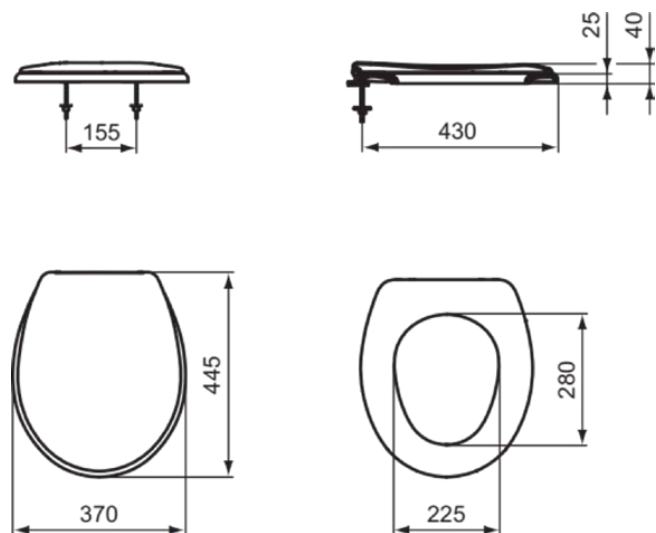

CONTOUR 21 - MEDICAL & CARE

K792701

CONTOUR 21 - MEDICAL & CARE | Deska sedesowa typu „sandwich” 370x425 mm w biały potyskujący wykończeniu

Obraz i rysunek

Informacje ogólne

Rodzaj produktu:	Deski toaletowe
Rodzaj produktu podrzędnego:	Deska sedesowa typu „sandwich”
Marka:	Ideal Standard
Nazwa zestawu:	CONTOUR 21 - MEDICAL & CARE
Projektant:	Ideal Standard
Kolor:	01 - Biały Potyskujący
Efekt wykończenia powierzchni:	błyszczący
Szerokość (mm):	370
Długość / Wysunięcie (mm):	425
Metoda mocowania:	Zestaw zawiasów
Waga netto (kg):	1.90
Kod EAN:	4015413039338

Specyfikacja produktu

Zabezpieczenie przed kradzieżą:	Nie
Funkcja zamykania:	Normalne zamykanie
Kod koloru:	01
Opis koloru:	biały potyskujący
Ciągły trzpień zawiasu:	Tak
Do uniwersalnej miski toaletowej:	Nie
Materiał zawiasów:	Stal nierdzewna
Zawiasowe mocowanie nogi do siedziska:	Szpilki umieszczone w pokrywie
Materiał:	Plastik
Jakość materiału:	Duroplast
Technologia PVD:	Nie
Szybkie zwalnianie:	Nie
Smukły wygląd:	Nie
Efekt wykończenia powierzchni:	błyszczący
Z motywem / ikoną:	Nie