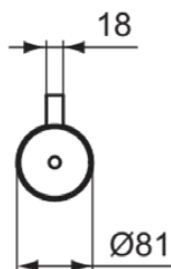

## N1396AA

CONNECT | Zestaw ze szczotką toaletową 81x113x405 mm w chrom wykończeniu

### Informacje ogólne

Rodzaj produktu:	Aksesoria
Rodzaj produktu podrzędnego:	Zestaw ze szczotką toaletową
Marka:	Ideal Standard
Nazwa zestawu:	CONNECT
Kolor:	AA - Chrom
Efekt wykończenia powierzchni:	błyszczący
Wysokość (mm):	405
Szerokość (mm):	81
Długość / Wysunięcie (mm):	113
Metoda mocowania:	Śruby mocujące
Waga netto (kg):	1.40
Kod EAN:	8014140353966