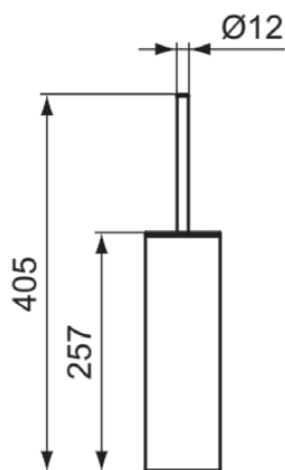

## N1396AA

CONNECT | Zestaw ze szczotką toaletową 81x113x405 mm w chrom wykończeniu

### Informacje ogólne

Rodzaj produktu:	Aksesoria
Rodzaj produktu podrzędnego:	Zestaw ze szczotką toaletową
Marka:	Ideal Standard
Nazwa zestawu:	CONNECT
Kolor:	AA - Chrom
Efekt wykończenia powierzchni:	błyszczący
Wysokość (mm):	405
Szerokość (mm):	81
Długość / Wysunięcie (mm):	113
Metoda mocowania:	Śruby mocujące
Waga netto (kg):	1.40
Kod EAN:	8014140353966