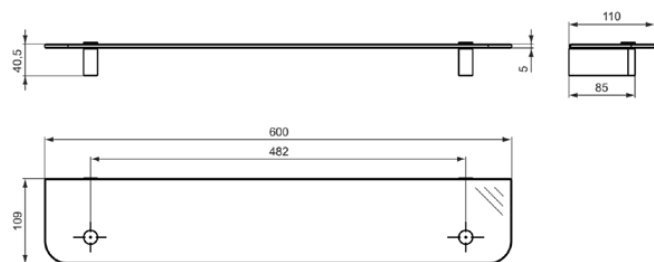

CONNECT

N1394AA

CONNECT | Półka 600x110 mm w chrom wykończeniu

Obraz i rysunek

Informacje ogólne

Rodzaj produktu:	Akcesoria
Rodzaj produktu podrzędnego:	Półka
Marka:	Ideal Standard
Nazwa zestawu:	CONNECT
Kolor:	AA - Chrom
Efekt wykończenia powierzchni:	błyszczący
Szerokość (mm):	600
Długość / Wysunięcie (mm):	110
Metoda mocowania:	Śruby mocujące
Waga netto (kg):	0.22
Kod EAN:	8014140353812

- [Declaration of Conformity](#)
- [Installation Guide](#)
- [Spare Parts List](#)

Specyfikacja produktu

Ilość punktów mocowania:	4
Kod koloru:	AA
Opis koloru:	chrom
Kolor szkła:	Przezroczysty
Ukryte mocowanie:	Tak
Materiał:	Sztko
Materiał wspornika:	Metal
Jakość materiału (półka):	Hartowane szkło
Technologia PVD:	Nie
SmartShine:	Tak
Pokrywa powierzchni:	chromowany
Efekt wykończenia powierzchni:	błyszczący
Z rozetą(-ami):	Nie
Metoda mocowania:	Śruby mocujące
Metoda montażu:	Ściana