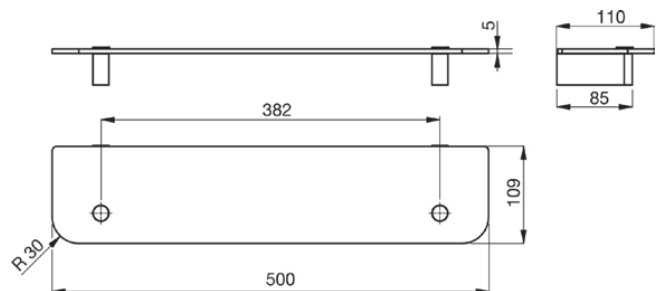

Specyfikacja produktu

Ilość punktów mocowania:	4
Kod koloru:	AA
Opis koloru:	chrom
Kolor szkła:	Przezroczysty
Ukryte mocowanie:	Tak
Materiał:	Sztko
Materiał wspornika:	Metal
Jakość materiału (półka):	Hartowane szkło
Technologia PVD:	Nie
SmartShine:	Tak
Pokrywa powierzchni:	chromowany
Efekt wykończenia powierzchni:	błyszczący
Z rozetą(-ami):	Nie
Metoda mocowania:	Śruby mocujące
Metoda montażu:	Ściana