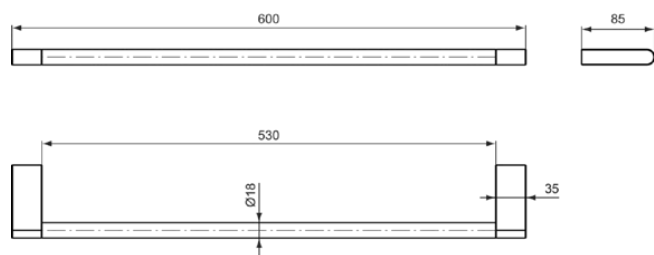

CONNECT

N1387AA

CONNECT | Szyna na rącznik 600x85x18 mm w chrom wykończeniu

Obraz i rysunek

Informacje ogólne

Rodzaj produktu:	Aksesoria
Rodzaj produktu podrzędnego:	Szyna na rącznik
Marka:	Ideal Standard
Nazwa zestawu:	CONNECT
Kolor:	AA - Chrom
Efekt wykończenia powierzchni:	błyszczący
Wysokość (mm):	18
Szerokość (mm):	600
Długość / Wysunięcie (mm):	85
Metoda mocowania:	Śruby mocujące
Waga netto (kg):	1.30
Kod EAN:	8014140353720

[Declaration of Conformity](#)

[Installation Guide](#)

[Spare Parts List](#)

Specyfikacja produktu

Ilość punktów mocowania:	4
Ilość uchwytów na rączniki:	1
Kod koloru:	AA
Opis koloru:	chrom
Ukryte mocowanie:	Tak
Materiał:	Metal
Materiał wspornika:	Metal
Technologia PVD:	Nie
SmartShine:	Tak
Pokrywa powierzchni:	chromowany
Efekt wykończenia powierzchni:	błyszczący
Obracanie:	Nie
Z rozetą(-ami):	Nie
Z hakiem flanelowym:	Nie
Metoda mocowania:	Śruby mocujące
Metoda montażu:	Ściana