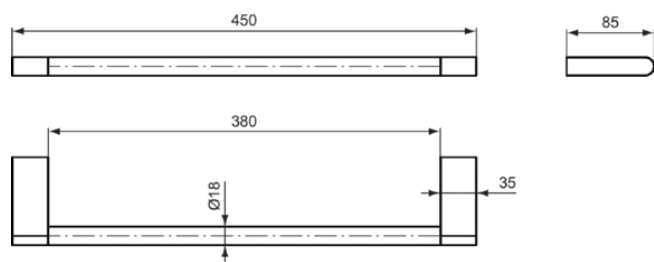

CONNECT

N1386AA

CONNECT | Szyna na rącznik 450x85x18 mm w chrom wykończeniu

Obraz i rysunek

Informacje ogólne

Rodzaj produktu:	Akcesoria
Rodzaj produktu podrzędnego:	Szyna na rącznik
Marka:	Ideal Standard
Nazwa zestawu:	CONNECT
Kolor:	AA - Chrom
Efekt wykończenia powierzchni:	błyszczący
Wysokość (mm):	18
Szerokość (mm):	450
Długość / Wysunięcie (mm):	85
Metoda mocowania:	Śruby mocujące
Waga netto (kg):	0.22
Kod EAN:	8014140353713

[Declaration of Conformity](#)

[Installation Guide](#)

[Spare Parts List](#)

Specyfikacja produktu

Ilość punktów mocowania:	4
Ilość uchwytów na rączniki:	1
Kod koloru:	AA
Opis koloru:	chrom
Ukryte mocowanie:	Tak
Materiał:	Metal
Materiał wspornika:	Metal
Technologia PVD:	Nie
SmartShine:	Tak
Pokrywa powierzchni:	chromowany
Efekt wykończenia powierzchni:	błyszczący
Obracanie:	Nie
Z rozetą(-ami):	Nie
Z hakiem flanelowym:	Nie
Metoda mocowania:	Śruby mocujące
Metoda montażu:	Ściana