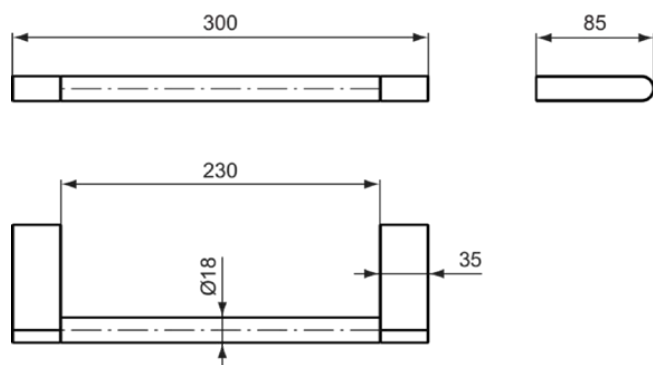

CONNECT

N1385AA

CONNECT | Szyna na ręcznik 300x85x18 mm w chrom wykończeniu

Obraz i rysunek

Informacje ogólne

Rodzaj produktu:	Akcesoria
Rodzaj produktu podrzędnego:	Szyna na ręcznik
Marka:	Ideal Standard
Nazwa zestawu:	CONNECT
Kolor:	AA - Chrom
Efekt wykończenia powierzchni:	błyszczący
Wysokość (mm):	18
Szerokość (mm):	300
Długość / Wysunięcie (mm):	85
Metoda mocowania:	Śruby mocujące
Waga netto (kg):	0.22
Kod EAN:	8014140353706

[Declaration of Conformity](#)

[Installation Guide](#)

[Spare Parts List](#)

Specyfikacja produktu

Ilość punktów mocowania:	4
Ilość uchwytów na ręczniki:	1
Kod koloru:	AA
Opis koloru:	chrom
Ukryte mocowanie:	Tak
Materiał:	Metal
Materiał wspornika:	Metal
Technologia PVD:	Nie
SmartShine:	Tak
Pokrywa powierzchni:	chromowany
Efekt wykończenia powierzchni:	błyszczący
Obracanie:	Nie
Z rozetą(-ami):	Nie
Z hakiem flanelowym:	Nie
Metoda mocowania:	Śruby mocujące
Metoda montażu:	Ściana