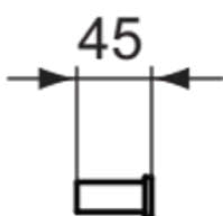

CONNECT

N1380AA

CONNECT | Hak na rącznik 24x45x24 mm w chrom wykończeniu

Obraz i rysunek

Informacje ogólne

Rodzaj produktu:	Aksesoria
Rodzaj produktu podrzędnego:	Hak na rącznik
Marka:	Ideal Standard
Nazwa zestawu:	CONNECT
Kolor:	AA - Chrom
Efekt wykończenia powierzchni:	błyszczący
Wysokość (mm):	24
Szerokość (mm):	24
Długość / Wysunięcie (mm):	45
Metoda mocowania:	Śruby mocujące
Waga netto (kg):	0.11
Kod EAN:	8014140353201

[Declaration of Conformity](#)

[Installation Guide](#)

[Spare Parts List](#)

Specyfikacja produktu

Ilość rozet:	1
Ilość punktów mocowania:	1
Ilość haczyków:	1
Kod koloru:	AA
Opis koloru:	chrom
Ukryte mocowanie:	Tak
Materiał:	Metal
Materiał wspornika:	Metal
Technologia PVD:	Nie
Rodzaj profilu:	Okrągły drążek
Kształt rozety:	Okrągły
SmartShine:	Tak
Pokrywa powierzchni:	chromowany
Efekt wykończenia powierzchni:	błyszczący
Obracanie:	Nie
Z funkcją zatrzymywania drzwi:	Nie
Z rozetą(-ami):	Tak
Metoda mocowania:	Śruby mocujące
Metoda montażu:	Ściana