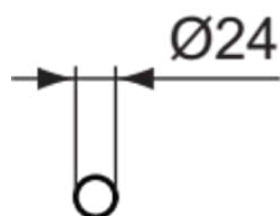

CONNECT

N1380AA

CONNECT | Hak na rącznik 24x45x24 mm w chrom wykończeniu

Obraz i rysunek

Informacje ogólne

Rodzaj produktu:	Aksesoria
Rodzaj produktu podrzędnego:	Hak na rącznik
Marka:	Ideal Standard
Nazwa zestawu:	CONNECT
Kolor:	AA - Chrom
Efekt wykończenia powierzchni:	błyszczący
Wysokość (mm):	24
Szerokość (mm):	24
Długość / Wysunięcie (mm):	45
Metoda mocowania:	Śruby mocujące
Waga netto (kg):	0.11
Kod EAN:	8014140353201

[Declaration of Conformity](#)

[Installation Guide](#)

[Spare Parts List](#)

Specyfikacja produktu

Ilość rozet:	1
Ilość punktów mocowania:	1
Ilość haczyków:	1
Kod koloru:	AA
Opis koloru:	chrom
Ukryte mocowanie:	Tak
Materiał:	Metal
Materiał wspornika:	Metal
Technologia PVD:	Nie
Rodzaj profilu:	Okrągły drążek
Kształt rozety:	Okrągły
SmartShine:	Tak
Pokrywa powierzchni:	chromowany
Efekt wykończenia powierzchni:	błyszczący
Obracanie:	Nie
Z funkcją zatrzymywania drzwi:	Nie
Z rozetą(-ami):	Tak
Metoda mocowania:	Śruby mocujące
Metoda montażu:	Ściana