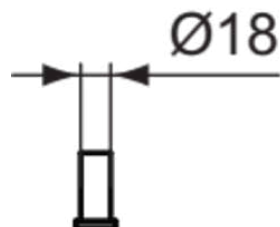

CONNECT

N1380AA

CONNECT | Hak na rącznik 24x45x24 mm w chrom wykończeniu

Obraz i rysunek

Informacje ogólne

Rodzaj produktu:	Aksesoria
Rodzaj produktu podrzędnego:	Hak na rącznik
Marka:	Ideal Standard
Nazwa zestawu:	CONNECT
Kolor:	AA - Chrom
Efekt wykończenia powierzchni:	błyszczący
Wysokość (mm):	24
Szerokość (mm):	24
Długość / Wysunięcie (mm):	45
Metoda mocowania:	Śruby mocujące
Waga netto (kg):	0.11
Kod EAN:	8014140353201

[Declaration of Conformity](#)

[Installation Guide](#)

[Spare Parts List](#)

Specyfikacja produktu

Ilość rozet:	1
Ilość punktów mocowania:	1
Ilość haczyków:	1
Kod koloru:	AA
Opis koloru:	chrom
Ukryte mocowanie:	Tak
Materiał:	Metal
Materiał wspornika:	Metal
Technologia PVD:	Nie
Rodzaj profilu:	Okrągły drążek
Kształt rozety:	Okrągły
SmartShine:	Tak
Pokrywa powierzchni:	chromowany
Efekt wykończenia powierzchni:	błyszczący
Obracanie:	Nie
Z funkcją zatrzymywania drzwi:	Nie
Z rozetą(-ami):	Tak
Metoda mocowania:	Śruby mocujące
Metoda montażu:	Ściana