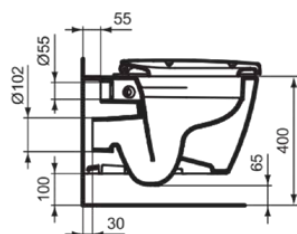

## K876601

CONNECT | Miska wisząca 360x550x335 mm w biały potyskujący wykończeniu, CL1 pełne sptukiwanie 4.5 - 6 l/min, odpływ poziomy | CL1

### Informacje ogólne

Rodzaj produktu:	Toalety
Rodzaj produktu podrzędnego:	Miska wisząca
Marka:	Ideal Standard
Nazwa zestawu:	CONNECT
Projektant:	Studio Levien
Kolor:	01 - Biały Potyskujący
Efekt wykończenia powierzchni:	błyszczący
Wysokość (mm):	335
Szerokość (mm):	360
Długość / Wysunięcie (mm):	550
Metoda mocowania:	Śruby mocujące
Waga netto (kg):	20.39
Kod EAN:	4015413081740