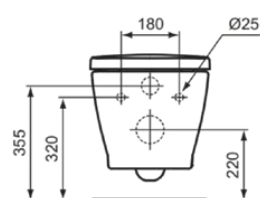

## K876601

CONNECT | Miska wisząca 360x550x335 mm w biały potyskujący wykończeniu, CL1 pełne sptukiwanie 4.5 - 6 l/min, odpływ poziomy | CL1

### Informacje ogólne

Rodzaj produktu:	Toalety
Rodzaj produktu podrzędnego:	Miska wisząca
Marka:	Ideal Standard
Nazwa zestawu:	CONNECT
Projektant:	Studio Levien
Kolor:	01 - Biały Potyskujący
Efekt wykończenia powierzchni:	błyszczący
Wysokość (mm):	335
Szerokość (mm):	360
Długość / Wysunięcie (mm):	550
Metoda mocowania:	Śruby mocujące
Waga netto (kg):	20.39
Kod EAN:	4015413081740