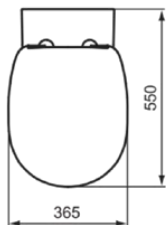

CONNECT

K876601

CONNECT | Miska wisząca 360x550x335 mm w biały potyskujący wykończeniu, CL1 pełne sptukiwanie 4.5 - 6 l/min, odpływ poziomy | CL1

Obraz i rysunek

Informacje ogólne

Rodzaj produktu:	Toalety
Rodzaj produktu podrzędnego:	Miska wisząca
Marka:	Ideal Standard
Nazwa zestawu:	CONNECT
Projektant:	Studio Levien
Kolor:	01 - Biały Potyskujący
Efekt wykończenia powierzchni:	błyszczący
Wysokość (mm):	335
Szerokość (mm):	360
Długość / Wysunięcie (mm):	550
Metoda mocowania:	Śruby mocujące
Waga netto (kg):	20.39
Kod EAN:	4015413081740

Cechy

CL1	CL1: 4.5 - 6 l/min

• EPD

Standard produktu i certyfikaty

Norma:	EN 997
Klasyfikacja Deklaracji	CL1-6A/5A
Wydajności:	

Specyfikacja produktu

CL1 pełne sptukiwanie max. (l):	6
CL1 pełne sptukiwanie min. (l):	4,5
Toaleta dla dzieci:	Nie
Kod koloru:	01
Opis koloru:	biały potyskujący
Ukryte mocowanie:	Nie
Rodzaj sptukiwania:	Sptukiwanie
Dla osób niepełnosprawnych:	Nie
Materiał:	Ceramika
Jakość materiału:	Porcelana szklista
Lokalizacja wylotu:	Środek
Orientacja wylotu:	Poziomy
Widoczność odpływu:	Ukryty
Technologia PVD:	Nie
Położenie doprowadzenia wody:	Tyłny
Model podwyższony:	Nie
Efekt wykończenia powierzchni:	błyszczący