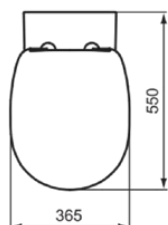

CONNECT

K296001

CONNECT | Zestaw miski ustępowej wiszącej 365x550x385 mm w biały połyskujący wykończeniu, CL1 pełne sptukiwanie 4.5 - 6 l/min, odpływ poziomy | CL1, CL2, Wolnoopadająca deska

Obraz i rysunek

Informacje ogólne

Rodzaj produktu:	Toalety
Rodzaj produktu podrzędnego:	Zestaw miski ustępowej wiszącej
Marka:	Ideal Standard
Nazwa zestawu:	CONNECT
Projektant:	Studio Levien
Kolor:	01 - Biały Połyskujący
Efekt wykończenia powierzchni:	błyszczący
Wysokość (mm):	385
Szerokość (mm):	365
Długość / Wysunięcie (mm):	550
Metoda mocowania:	Śruby mocujące
Waga netto (kg):	20.40
Kod EAN:	4015413069717

Dołączone produkty

E817401:	CONNECT Miska wisząca 360x550x335 mm w biały połyskujący wykończeniu, CL1 pełne sptukiwanie 4.5 - 6 l/min, odpływ poziomy
E712701:	CONNECT Deska sedesowa typu „wrapover” 365x435x50 mm w biały połyskujący wykończeniu

Cechy

	CL1: 4.5 - 6 l/min		CL2: 6 l/min
	Wolnoopadająca deska		

• EPD

Standard produktu i certyfikaty

Norma:	EN 997
Klasyfikacja Deklaracji	CL1-6A/5A+CL2
Wydajności:	

Specyfikacja produktu

Regulowana ilość wody do sptukiwania:	Nie
Zabezpieczenie przed kradzieżą:	Nie
CL1 pełne sptukiwanie max. (l):	6
CL1 pełne sptukiwanie min. (l):	4.5
CL2 pełne sptukiwanie max. (l):	6
Toaleta dla dzieci:	Nie
Funkcja zamykania:	Ciche zamknięcie
Kod koloru:	01