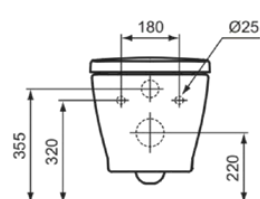

CONNECT

K296001

CONNECT | Zestaw miski ustępowej wiszącej 365x550x385 mm w biały połyskujący wykończeniu, CL1 pełne sptukiwanie 4.5 - 6 l/min, odpływ poziomy | CL1, CL2, Wolnoopadająca deska

Obraz i rysunek

Informacje ogólne

Rodzaj produktu:	Toalety
Rodzaj produktu podrzędnego:	Zestaw miski ustępowej wiszącej
Marka:	Ideal Standard
Nazwa zestawu:	CONNECT
Projektant:	Studio Levien
Kolor:	01 - Biały Połyskujący
Efekt wykończenia powierzchni:	błyszczący
Wysokość (mm):	385
Szerokość (mm):	365
Długość / Wysunięcie (mm):	550
Metoda mocowania:	Śruby mocujące
Waga netto (kg):	20.40
Kod EAN:	4015413069717

Dołączone produkty

E817401:	CONNECT Miska wisząca 360x550x335 mm w biały połyskujący wykończeniu, CL1 pełne sptukiwanie 4.5 - 6 l/min, odpływ poziomy
E712701:	CONNECT Deska sedesowa typu „wrapover” 365x435x50 mm w biały połyskujący wykończeniu

Cechy

	CL1: 4.5 - 6 l/min		CL2: 6 l/min
	Wolnoopadająca deska		

• EPD

Standard produktu i certyfikaty

Norma:	EN 997
Klasyfikacja Deklaracji	CL1-6A/5A+CL2
Wydajności:	

Specyfikacja produktu

Regulowana ilość wody do sptukiwania:	Nie
Zabezpieczenie przed kradzieżą:	Nie
CL1 pełne sptukiwanie max. (l):	6
CL1 pełne sptukiwanie min. (l):	4.5
CL2 pełne sptukiwanie max. (l):	6
Toaleta dla dzieci:	Nie
Funkcja zamykania:	Ciche zamknięcie
Kod koloru:	01