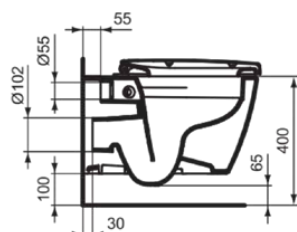

CONNECT

K296001

CONNECT | Zestaw miski ustępowej wiszącej 365x550x385 mm w biały połyskujący wykończeniu, CL1 pełne sptukiwanie 4.5 - 6 l/min, odpływ poziomy | CL1, CL2, Wolnoopadająca deska

Obraz i rysunek

Informacje ogólne

Rodzaj produktu:	Toalety
Rodzaj produktu podrzędnego:	Zestaw miski ustępowej wiszącej
Marka:	Ideal Standard
Nazwa zestawu:	CONNECT
Projektant:	Studio Levien
Kolor:	01 - Biały Połyskujący
Efekt wykończenia powierzchni:	błyszczący
Wysokość (mm):	385
Szerokość (mm):	365
Długość / Wysunięcie (mm):	550
Metoda mocowania:	Śruby mocujące
Waga netto (kg):	20.40
Kod EAN:	4015413069717

Dołączone produkty

E817401:	CONNECT Miska wisząca 360x550x335 mm w biały połyskujący wykończeniu, CL1 pełne sptukiwanie 4.5 - 6 l/min, odpływ poziomy
E712701:	CONNECT Deska sedesowa typu „wrapover” 365x435x50 mm w biały połyskujący wykończeniu

Cechy

	CL1: 4.5 - 6 l/min		CL2: 6 l/min
	Wolnoopadająca deska		

• EPD

Standard produktu i certyfikaty

Norma:	EN 997
Klasyfikacja Deklaracji	CL1-6A/5A+CL2
Wydajności:	

Specyfikacja produktu

Regulowana ilość wody do sptukiwania:	Nie
Zabezpieczenie przed kradzieżą:	Nie
CL1 pełne sptukiwanie max. (l):	6
CL1 pełne sptukiwanie min. (l):	4.5
CL2 pełne sptukiwanie max. (l):	6
Toaleta dla dzieci:	Nie
Funkcja zamykania:	Ciche zamknięcie
Kod koloru:	01