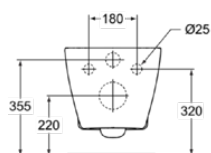

CONNECT

E823201

CONNECT | Miska wisząca 360x540x340 mm w biały potyskujący wykończeniu, CL1 pełne sptukiwanie 4.5 - 6 l/min, odpływ poziomy | CL1, CL2

Obraz i rysunek

Informacje ogólne

Rodzaj produktu:	Toalety
Rodzaj produktu podrzędnego:	Miska wisząca
Marka:	Ideal Standard
Nazwa zestawu:	CONNECT
Projektant:	Studio Levien
Kolor:	01 - Biały Potyskujący
Efekt wykończenia powierzchni:	błyszczący
Wysokość (mm):	340
Szerokość (mm):	360
Długość / Wysunięcie (mm):	540
Metoda mocowania:	Śruby mocujące
Waga netto (kg):	24.50
Kod EAN:	5017830448754

Cechy

CL1	CL1: 4.5 - 6 l/min	CL2	CL2: 6 l/min
------------	--------------------	------------	--------------

• EPD

Standard produktu i certyfikaty

Norma:	EN 997
Klasyfikacja Deklaracji	CL1-6AC/5A+CL2
Wydajności:	

Specyfikacja produktu

CL1 pełne sptukiwanie max. (l):	6
CL1 pełne sptukiwanie min. (l):	4.5
CL2 pełne sptukiwanie max. (l):	6
Toaleta dla dzieci:	Nie
Kod koloru:	01
Opis koloru:	biały potyskujący
Ukryte mocowanie:	Nie
Rodzaj sptukiwania:	Sptukiwanie
Dla osób niepełnosprawnych:	Nie
Materiał:	Ceramika
Jakość materiału:	Porcelana szklista
Lokalizacja wylotu:	Środek
Orientacja wylotu:	Poziomy
Widoczność odpływu:	Ukryty
Technologia PVD:	Nie
Położenie doprowadzenia wody:	Tyłny
Model podwyższony:	Nie

CONNECT

E823201

CONNECT | Miska wisząca 360x540x340 mm w biały połyskujący wykończeniu, CL1 pełne sptukiwanie 4.5 - 6 l/min, odpływ poziomy | CL1, CL2

Specyfikacja produktu

Efekt wykończenia powierzchni:	błyszczący
Rodzaj doprowadzenia wody:	Ukryty
Z funkcją bidetu:	Nie
Z higieniczną wnęką / stałym siedziskiem toaletowym:	Nie
Z ekstrakcją zapachów:	Nie
Metoda mocowania:	Śruby mocujące
Metoda montażu:	Ściana