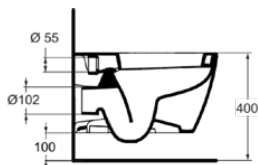

CONNECT

E823201

CONNECT | Miska wisząca 360x540x340 mm w biały potyskujący wykończeniu, CL1 pełne sptukiwanie 4.5 - 6 l/min, odpływ poziomy | CL1, CL2

Obraz i rysunek

Informacje ogólne

Rodzaj produktu:	Toalety
Rodzaj produktu podrzędnego:	Miska wisząca
Marka:	Ideal Standard
Nazwa zestawu:	CONNECT
Projektant:	Studio Levien
Kolor:	01 - Biały Potyskujący
Efekt wykończenia powierzchni:	błyszczący
Wysokość (mm):	340
Szerokość (mm):	360
Długość / Wysunięcie (mm):	540
Metoda mocowania:	Śruby mocujące
Waga netto (kg):	24.50
Kod EAN:	5017830448754

Cechy

CL1	CL1: 4.5 - 6 l/min	CL2	CL2: 6 l/min
------------	--------------------	------------	--------------

• EPD

Standard produktu i certyfikaty

Norma:	EN 997
Klasyfikacja Deklaracji	CL1-6AC/5A+CL2
Wydajności:	