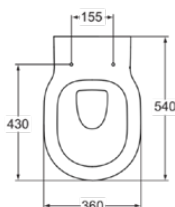

CONNECT

E823201

CONNECT | Miska wisząca 360x540x340 mm w biały potyskujący wykończeniu, CL1 pełne sptukiwanie 4.5 - 6 l/min, odpływ poziomy | CL1, CL2

Obraz i rysunek

Informacje ogólne

Rodzaj produktu:	Toalety
Rodzaj produktu podrzędnego:	Miska wisząca
Marka:	Ideal Standard
Nazwa zestawu:	CONNECT
Projektant:	Studio Levien
Kolor:	01 - Biały Potyskujący
Efekt wykończenia powierzchni:	błyszczący
Wysokość (mm):	340
Szerokość (mm):	360
Długość / Wysunięcie (mm):	540
Metoda mocowania:	Śruby mocujące
Waga netto (kg):	24.50
Kod EAN:	5017830448754

Cechy

CL1	CL1: 4.5 - 6 l/min	CL2	CL2: 6 l/min
------------	--------------------	------------	--------------

• EPD

Standard produktu i certyfikaty

Norma:	EN 997
Klasyfikacja Deklaracji	CL1-6AC/5A+CL2
Wydajności:	

Specyfikacja produktu

CL1 pełne sptukiwanie max. (l):	6
CL1 pełne sptukiwanie min. (l):	4.5
CL2 pełne sptukiwanie max. (l):	6
Toaleta dla dzieci:	Nie
Kod koloru:	01
Opis koloru:	biały potyskujący
Ukryte mocowanie:	Nie
Rodzaj sptukiwania:	Sptukiwanie
Dla osób niepełnosprawnych:	Nie
Materiał:	Ceramika
Jakość materiału:	Porcelana szklista
Lokalizacja wylotu:	Środek
Orientacja wylotu:	Poziomy
Widoczność odpływu:	Ukryty
Technologia PVD:	Nie
Położenie doprowadzenia wody:	Tyłny
Model podwyższony:	Nie

CONNECT

E823201

CONNECT | Miska wisząca 360x540x340 mm w biały połyskujący wykończeniu, CL1 pełne sptukiwanie 4.5 - 6 l/min, odpływ poziomy | CL1, CL2

Specyfikacja produktu

Efekt wykończenia powierzchni:	błyszczący
Rodzaj doprowadzenia wody:	Ukryty
Z funkcją bidetu:	Nie
Z higieniczną wnęką / stałym siedziskiem toaletowym:	Nie
Z ekstrakcją zapachów:	Nie
Metoda mocowania:	Śruby mocujące
Metoda montażu:	Ściana